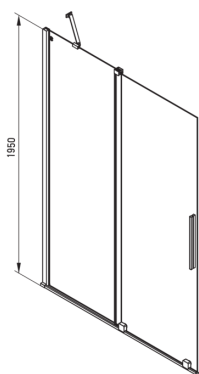

## Paroi de douche, walk-in

Code produit: KTJ\_D32R

EAN: 5907650839408

Couleur: titane

Garantie [années]: 2

### Cabines

Largeur [mm]	1200
Hauteur [mm]	1950
Épaisseur du verre [mm]	6
Finition verre	transparent
Couverture active	Oui

Model	Size	A (mm)	B (mm)	C (mm)	D (mm)
KTJ X39R	900x1950	880-900	360	475	420
KTJ X30R	1000x1950	980-1000	410	525	470
KTJ X32R	1200x1950	1180-1200	515	625	570
KTJ X34R	1400x1950	1380-1400	615	725	670