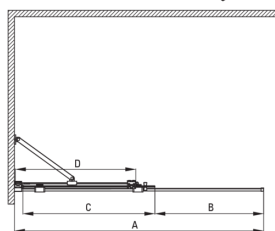

### Cabines

Largeur [mm]	1200
Hauteur [mm]	1950
Épaisseur du verre [mm]	6
Finition verre	transparent
Couverture active	Oui

Model	Size	A (mm)	B (mm)	C (mm)	D (mm)
KTJ X39R	900x1950	880-900	360	475	420
KTJ X30R	1000x1950	980-1000	410	525	470
KTJ X32R	1200x1950	1180-1200	515	625	570
KTJ X34R	1400x1950	1380-1400	615	725	670