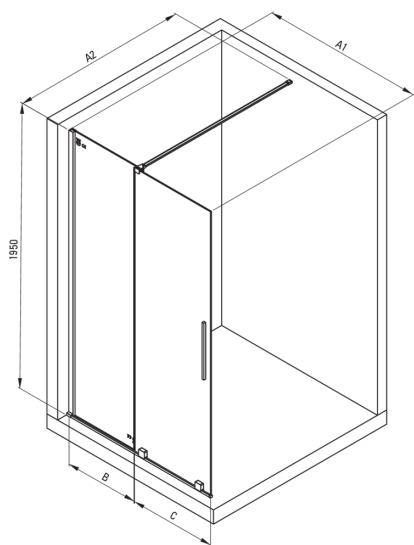

PRIZMA

Muro de ducha, entrar

Código de producto: KTJ_D32R

EAN: 5907650839408

Color: titanio

Garantía [años]: 2

Model	Size	A1 (mm)	A2 (mm)	B (mm)	C (mm)
KTJ X39R	900x1950	900	700-1200	420	470
KTJ X30R	1000x1950	1000	700-1200	460	510
KTJ X32R	1200x1950	1200	700-1200	570	620

Cabañas

Ancho [mm]	1200
Altura [mm]	1950
Grosor de vidrio [mm]	6
Acabado de vidrio	transparente
Tapa activa	Sí

Características:

- Solo los mejores materiales cuya calidad es confirmada por la investigación en el laboratorio
- Cubierta activa recubrimiento hidrofóbico que facilita el flujo de agua por el vaso
- Es posible instalar una cabina sin una bandeja de ducha, directamente en los mosaicos.
- Vidrio templado seguro y duradero
- Posibilidad de usar una cubierta activa dedicada
- Resistencia al impacto, así como a los productos químicos y las manchas de acuerdo con PN-EN 14428+A1: 2008, confirmado por el Instituto de Cerámica y Materiales de construcción.
- Puertas reversibles que permiten la instalación de la cabina a la derecha o izquierda
- Una medida dedicada en la oferta es una caja fuerte dedicada para superficies limpias