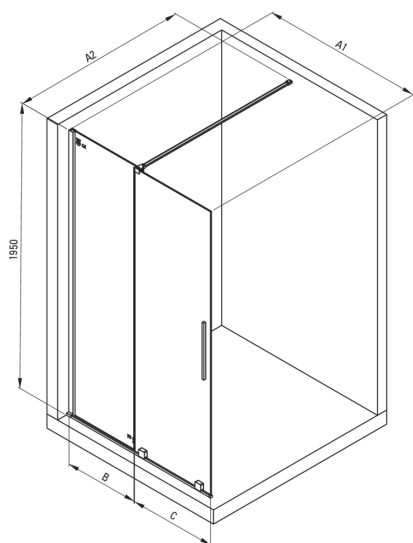

PRIZMA

Duschwand, Walk-In

Artikel-Nr.: KTJ_D32R
 EAN: 5907650839408
 Farbe: Titanium
 Garantie [Jahre]: 2

Model	Size	A1 (mm)	A2 (mm)	B (mm)	C (mm)
KTJ X39R	900x1950	900	700-1200	420	470
KTJ X30R	1000x1950	1000	700-1200	460	510
KTJ X32R	1200x1950	1200	700-1200	570	620

Kabinen

Breite [mm]	1200
Höhe	1950
Gehärtetes Glas - Dicke [mm]	6
Glasausführung	transparent
Active Cover Beschichtung	Ja

Charakteristische Merkmale:

- Nur die besten Materialien, deren Qualität durch Laboruntersuchungen bestätigt wird
- Hydrophobe Active-Cover-Beschichtung, die das Abperlen von Wasser erleichtert
- Kabine kann ohne Duschwanne direkt auf den Fliesen installiert werden
- Sicheres und langlebiges gehärtetes Glas
- Möglichkeit der Verwendung eines speziellen Active Cover-Präparats
- Stoß-, Chemikalien- und Fleckenbeständigkeit gemäß der Norm PN-EN 14428 + A1: 2008, bestätigt durch Tests des Instituts für Keramik und Baustoffe.
- Umdrehbare Tür, mit der die Kabine auf der rechten oder linken Seite montiert werden kann
- Spezielles Mittel, das für die zu reinigenden Oberflächen unbedenklich ist