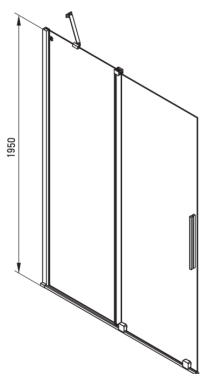

Artikel-Nr.: KTJ_D32R
EAN: 5907650839408
Farbe: Titanium
Garantie [Jahre]: 2

Model	Size	A (mm)	B (mm)	C (mm)	D (mm)
KTJ X39R	900x1950	880-900	360	475	420
KTJ X30R	1000x1950	980-1000	410	525	470
KTJ X32R	1200x1950	1180-1200	515	625	570
KTJ X34R	1400x1950	1380-1400	615	725	670

Kabinen

Breite [mm]	1200
Höhe	1950
Gehärtetes Glas - Dicke [mm]	6
Glasausführung	transparent
Active Cover Beschichtung	Ja

Charakteristische Merkmale:

- Nur die besten Materialien, deren Qualität durch Laboruntersuchungen bestätigt wird
- Hydrophobe Active-Cover-Beschichtung, die das Abperlen von Wasser erleichtert
- Kabine kann ohne Duschwanne direkt auf den Fliesen installiert werden
- Sicheres und langlebiges gehärtetes Glas
- Möglichkeit der Verwendung eines speziellen Active Cover-Präparats
- Stoß-, Chemikalien- und Fleckenbeständigkeit gemäß der Norm PN-EN 14428 + A1: 2008, bestätigt durch Tests des Instituts für Keramik und Baustoffe.
- Umdrehbare Tür, mit der die Kabine auf der rechten oder linken Seite montiert werden kann
- Spezielles Mittel, das für die zu reinigenden Oberflächen unbedenklich ist