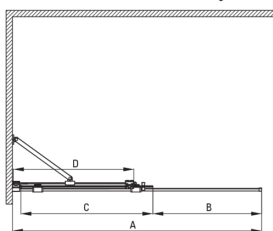

Artikel-Nr.: KTJ_D32R
EAN: 5907650839408
Farbe: Titanium
Garantie [Jahre]: 2

Model	Size	A (mm)	B (mm)	C (mm)	D (mm)
KTJ X39R	900x1950	880-900	360	475	420
KTJ X30R	1000x1950	980-1000	410	525	470
KTJ X32R	1200x1950	1180-1200	515	625	570
KTJ X34R	1400x1950	1380-1400	615	725	670

Kabinen

Breite [mm]	1200
Höhe	1950
Gehärtetes Glas - Dicke [mm]	6
Glasausführung	transparent
Active Cover Beschichtung	Ja

Charakteristische Merkmale:

- Nur die besten Materialien, deren Qualität durch Laboruntersuchungen bestätigt wird
- Hydrophobe Active-Cover-Beschichtung, die das Abperlen von Wasser erleichtert
- Kabine kann ohne Duschwanne direkt auf den Fliesen installiert werden
- Sicheres und langlebiges gehärtetes Glas
- Möglichkeit der Verwendung eines speziellen Active Cover-Präparats
- Stoß-, Chemikalien- und Fleckenbeständigkeit gemäß der Norm PN-EN 14428 + A1: 2008, bestätigt durch Tests des Instituts für Keramik und Baustoffe.
- Umdrehbare Tür, mit der die Kabine auf der rechten oder linken Seite montiert werden kann
- Spezielles Mittel, das für die zu reinigenden Oberflächen unbedenklich ist