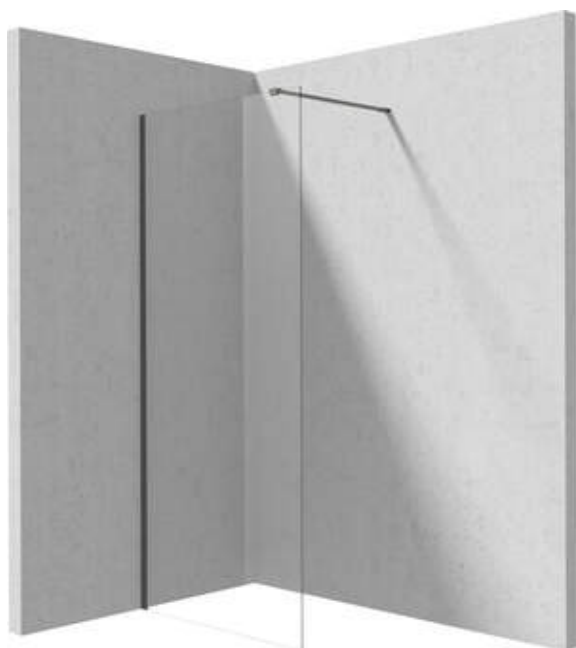

PRIZMA

Ścianka prysznicowa walk-in

Cena Netto: 1056,10 zł
Cena Brutto: 1299,00 zł

deante

Kod produktu: KTJ_D31P

EAN: 5907650881575

Kolor: titanium

Gwarancja [lata]: 2

Kabina

Szerokość [mm]	1100
Wysokość [mm]	1950
Grubość szkła hartowanego [mm]	6
Wykończenie szkła	transparentne
Powłoka Active Cover	Tak

Wyróżniki:

- Bezpieczne i wytrzymałe szkło hartowane
- Możliwość zamontowania kabiny bez brodzika, bezpośrednio na płytkach
- Hydrofobowa powłoka Active Cover, ułatwiająca spływanie wody po szybie
- Możliwość zastosowania dedykowanego preparatu Active Cover
- Tylko najlepsze materiały, których jakość potwierdzamy badaniami w laboratorium
- Drzwi odwracalne umożliwiające montaż kabiny na prawą lub lewą stronę
- W zestawie znajdują się dwa relingi – krótki i długi
- Odporność na uderzenia oraz na chemikalia i płamienie zgodnie z normą PN-EN 14428+A1:2008, potwierdzona badaniami Instytutu Ceramiki i Materiałów Budowlanych.
- Możliwość łączenia z drugą ścianką przesuwaną i ścianką prysznicową walk-in Prizma
- Możliwość zamontowania kabiny bezpośrednio na płytkach lub na brodzikach granitowych Correo (KQR) i akrylowych Kerria Plus (KTS)
- Swobodne łączenie elementów

Model	Size	A (mm)	B (mm)
KT J X37P	700x1950	660-680	656
KT J X38P	800x1950	760-780	756
KT J X39P	900x1950	860-880	856
KT J X30P	1000x1950	960-980	956
KT J X31P	1100x1950	1060-1080	1056
KT J X32P	1200x1950	1160-1180	1156