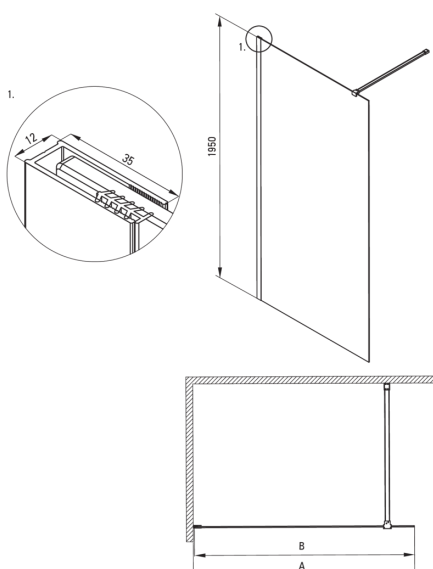

PRIZMA

Ścianka prysznicowa walk-in

Cena Netto: 1056,10 zł
Cena Brutto: 1299,00 zł

deante

Kod produktu: KTJ_D31P

EAN: 5907650881575

Kolor: titanium

Gwarancja [lata]: 2

Kabina

Szerokość [mm]	1100
Wysokość [mm]	1950
Grubość szkła hartowanego [mm]	6
Wykończenie szkła	transparentne
Powłoka Active Cover	Tak

Wyróżniki:

- Bezpieczne i wytrzymałe szkło hartowane
- Możliwość zamontowania kabiny bez brodzika, bezpośrednio na płytkach
- Hydrofobowa powłoka Active Cover, ułatwiająca spływanie wody po szybie
- Możliwość zastosowania dedykowanego preparatu Active Cover
- Tylko najlepsze materiały, których jakość potwierdzamy badaniami w laboratorium
- Drzwi odwracalne umożliwiające montaż kabiny na prawą lub lewą stronę
- W zestawie znajdują się dwa relingi – krótki i długi
- Odporność na uderzenia oraz na chemikalia i płamienie zgodnie z normą PN-EN 14428+A1:2008, potwierdzona badaniami Instytutu Ceramiki i Materiałów Budowlanych.
- Możliwość łączenia z drugą ścianką przesuwaną i ścianką prysznicową walk-in Prizma
- Możliwość zamontowania kabiny bezpośrednio na płytkach lub na brodzikach granitowych Correo (KQR) i akrylowych Kerria Plus (KTS)
- Swobodne łączenie elementów

Model	Size	A (mm)	B (mm)
KT J X37P	700x1950	660-680	656
KT J X38P	800x1950	760-780	756
KT J X39P	900x1950	860-880	856
KT J X30P	1000x1950	960-980	956
KT J X31P	1100x1950	1060-1080	1056
KT J X32P	1200x1950	1160-1180	1156