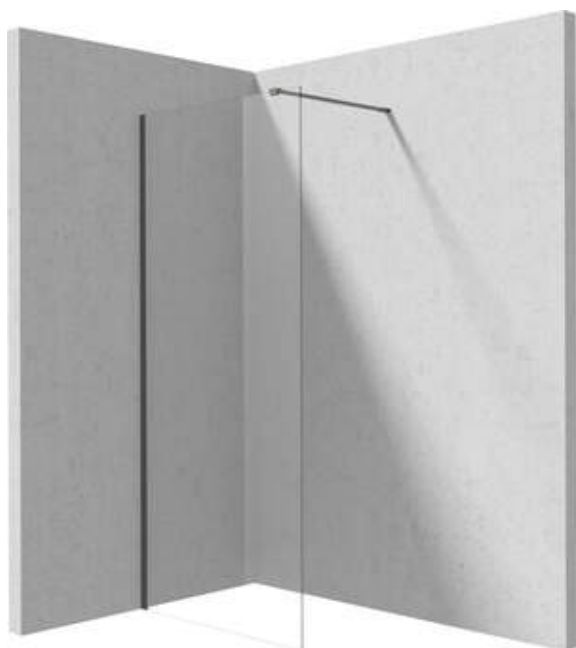

## Ścianka prysznicowa walk-in

Cena Netto: 1056,10 zł  
Cena Brutto: 1299,00 zł

deante

Kod produktu: KTJ\_D31P

EAN: 5907650881575

Kolor: titanium

Gwarancja [lata]: 2

### Kabina

Szerokość [mm]	1100
Wysokość [mm]	1950
Grubość szkła hartowanego [mm]	6
Wykończenie szkła	transparentne
Powłoka Active Cover	Tak

### Wyróżniki:

- Bezpieczne i wytrzymałe szkło hartowane
- Możliwość zamontowania kabiny bez brodzika, bezpośrednio na płytkach
- Hydrofobowa powłoka Active Cover, ułatwiająca spływanie wody po szybie
- Możliwość zastosowania dedykowanego preparatu Active Cover
- Tylko najlepsze materiały, których jakość potwierdzamy badaniami w laboratorium
- Drzwi odwracalne umożliwiające montaż kabiny na prawą lub lewą stronę
- W zestawie znajdują się dwa relingi – krótki i długi
- Odporność na uderzenia oraz na chemikalia i płamienie zgodnie z normą PN-EN 14428+A1:2008, potwierdzona badaniami Instytutu Ceramiki i Materiałów Budowlanych.
- Możliwość łączenia z drugą ścianką przesuwaną i ścianką prysznicową walk-in Prizma
- Możliwość zamontowania kabiny bezpośrednio na płytkach lub na brodzikach granitowych Correo (KQR) i akrylowych Kerria Plus (KTS)
- Swobodne łączenie elementów

Model	Size	A (mm)	B (mm)
KT J X37P	700x1950	660-680	656
KT J X38P	800x1950	760-780	756
KT J X39P	900x1950	860-880	856
KT J X30P	1000x1950	960-980	956
KT J X31P	1100x1950	1060-1080	1056
KT J X32P	1200x1950	1160-1180	1156