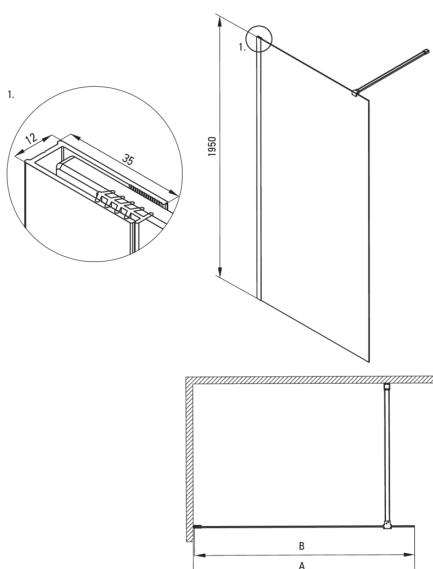

### Kabina

Szerokość [mm]	1100
Wysokość [mm]	1950
Grubość szkła hartowanego [mm]	6
Wykończenie szkła	transparentne
Powłoka Active Cover	Tak

Model	Size	A (mm)	B (mm)
KT J X37P	700x1950	660-680	656
KT J X38P	800x1950	760-780	756
KT J X39P	900x1950	860-880	856
KT J X30P	1000x1950	960-980	956
KT J X31P	1100x1950	1060-1080	1056
KT J X32P	1200x1950	1160-1180	1156