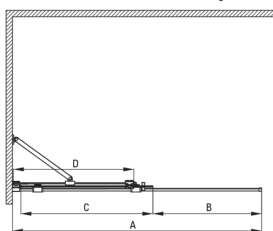

Код продукту: KTJ_D30R

EAN: 5907650839392

Колір: titanium

Гарантія: 2

Model	Size	A (mm)	B (mm)	C (mm)	D (mm)
KTJ X39R	900x1950	880-900	360	475	420
KTJ X30R	1000x1950	980-1000	410	525	470
KTJ X32R	1200x1950	1180-1200	515	625	570
KTJ X34R	1400x1950	1380-1400	615	725	670

Кабіни

Ширина [мм]	1000
Висота [мм]	1950
товщина скла	6
Оздоблення скла	прозорий
Покриття Active cover	Так

Відмінна риса:

- Тільки найкращі матеріали, якість яких ми підтверджуємо дослідженнями в лабораторії
- Гідрофобне покриття Active Cover, що полегшує стікання води по склу
- Можливість установки kabіни без піддону безпосередньо на плитку
- Безпечне і міцне загартоване скло
- Можливість використання спеціального препарату Active Cover
- Ударостійкість і стійкість до хімічних речовин і плям відповідно до стандарту PN-EN 14428 + A1: 2008, підтверджена дослідженнями Інституту кераміки і будівельних матеріалів.
- Реверсивні двері для установки kabіни на праву або ліву сторону
- Пропонуємо спеціальний засіб, безпечний для очищуваних поверхонь