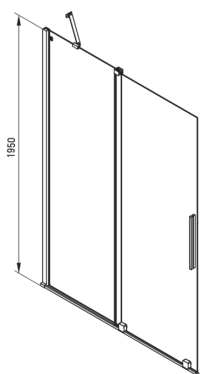

Код продукту: KTJ_D30R

EAN: 5907650839392

Колір: titanium

Гарантія: 2

Model	Size	A (mm)	B (mm)	C (mm)	D (mm)
KTJ X39R	900x1950	880-900	360	475	420
KTJ X30R	1000x1950	980-1000	410	525	470
KTJ X32R	1200x1950	1180-1200	515	625	570
KTJ X34R	1400x1950	1380-1400	615	725	670

Кабіни

Ширина [мм]	1000
Висота [мм]	1950
товщина скла	6
Оздоблення скла	прозорий
Покриття Active cover	Так

Відмінна риса:

- Тільки найкращі матеріали, якість яких ми підтверджуємо дослідженнями в лабораторії
- Гідрофобне покриття Active Cover, що полегшує стікання води по склу
- Можливість установки kabіни без піддону безпосередньо на плитку
- Безпечне і міцне загартоване скло
- Можливість використання спеціального препарату Active Cover
- Ударостійкість і стійкість до хімічних речовин і плям відповідно до стандарту PN-EN 14428 + A1: 2008, підтверджена дослідженнями Інституту кераміки і будівельних матеріалів.
- Реверсивні двері для установки kabіни на праву або ліву сторону
- Пропонуємо спеціальний засіб, безпечний для очищуваних поверхонь