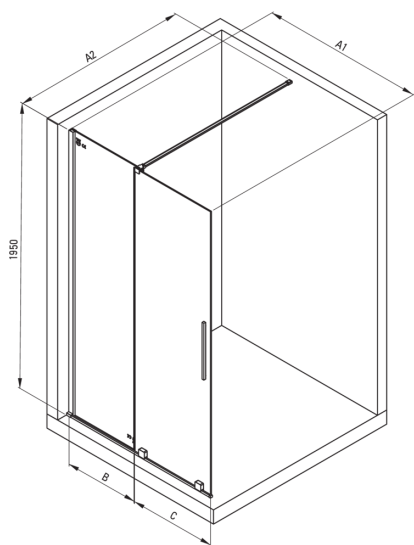

PRIZMA

Душова стіна, walk-in

 deante

Код продукту: KTJ\_D30R

EAN: 5907650839392

Колір: titanium

Гарантія: 2

Model	Size	A1 (mm)	A2 (mm)	B (mm)	C (mm)
KTJ X39R	900x1950	900	700-1200	420	470
KTJ X30R	1000x1950	1000	700-1200	460	510
KTJ X32R	1200x1950	1200	700-1200	570	620

### Кабіни

Ширина [мм]	1000
Висота [мм]	1950
товщина скла	6
Оздоблення скла	прозорий
Покриття Active cover	Так