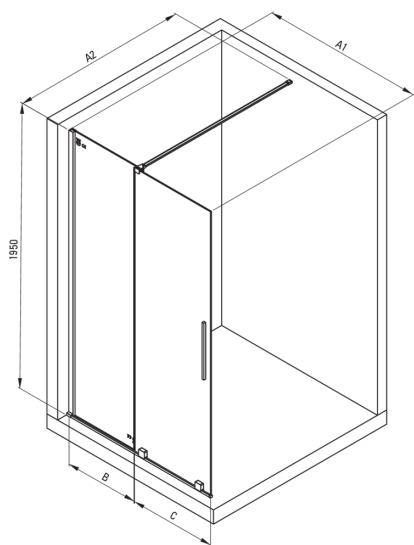

PRIZMA

Tuš stena, walk-in

koda izdelka: KTJ_D30R

EAN: 5907650839392

Barva: titan

Garancija [leta]: 2

Model	Size	A1 (mm)	A2 (mm)	B (mm)	C (mm)
KTJ X39R	900x1950	900	700-1200	420	470
KTJ X30R	1000x1950	1000	700-1200	460	510
KTJ X32R	1200x1950	1200	700-1200	570	620

Kabine

širina [mm]	1000
višina [mm]	1950
debelina stekla [mm]	6
steklen finiř	transparenten
premaz Active Cover	Ja

karakteristike:

- Samo najboljši materiali, katerih kakovost je potrjena z laboratorijskimi testi
- Hidrofobni premaz Active Cover, da voda lažje odteče s stekla
- Možnost vgradnje kabine brez tuř kadi, neposredno na ploščice
- Varno in trpežno kaljeno steklo
- Za površine s premazom Active Cover
- Odpornost na udarce, kemikalije in madeže v skladu s standardom PN-EN 14428+A1:2008, potrjena s testi Inřtituta za keramiko in gradbene materiale.
- obračljiva vrata za montažo kabine na desno ali levo stran
- V ponudbi Deante imamo tudi varna namenska čistila