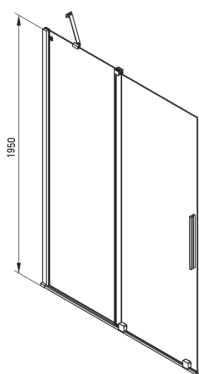

## Tuš stena, walk-in

koda izdelka: KTJ\_D30R

EAN: 5907650839392

Barva: titan

Garancija [leta]: 2

### Kabine

širina [mm]	1000
višina [mm]	1950
debelina stekla [mm]	6
steklen finiř	transparenten
premaz Active Cover	Ja

Model	Size	A (mm)	B (mm)	C (mm)	D (mm)
KTJ X39R	900x1950	880-900	360	475	420
KTJ X30R	1000x1950	980-1000	410	525	470
KTJ X32R	1200x1950	1180-1200	515	625	570
KTJ X34R	1400x1950	1380-1400	615	725	670