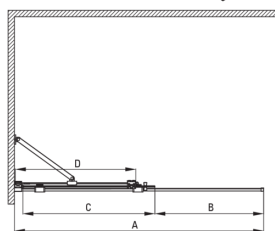

### Kabine

širina [mm]	1000
višina [mm]	1950
debelina stekla [mm]	6
steklen finiř	transparenten
premaz Active Cover	Ja

Model	Size	A (mm)	B (mm)	C (mm)	D (mm)
KTJ X39R	900x1950	880-900	360	475	420
KTJ X30R	1000x1950	980-1000	410	525	470
KTJ X32R	1200x1950	1180-1200	515	625	570
KTJ X34R	1400x1950	1380-1400	615	725	670