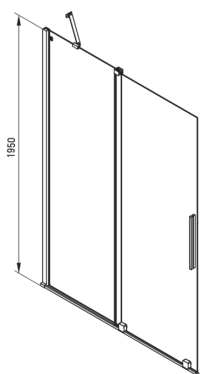

Код товара: KTJ_D30R

EAN: 5907650839392

Цвет: titanium

Гарантия [лет]: 2

Model	Size	A (mm)	B (mm)	C (mm)	D (mm)
KTJ X39R	900x1950	880-900	360	475	420
KTJ X30R	1000x1950	980-1000	410	525	470
KTJ X32R	1200x1950	1180-1200	515	625	570
KTJ X34R	1400x1950	1380-1400	615	725	670

Кабины

Ширина [мм]	1000
Высота [мм]	1950
толщина закаленного стекла	6
Отделка стекла	прозрачный
Покрытие Active Cover	Да

Отличительные черты:

- Только лучшие материалы, качество которых подтверждено лабораторными испытаниями
- Гидрофобное покрытие Active-Cover, которое облегчает стекание воды со стекла
- Возможна установка кабины без поддона, прямо на плитку
- Безопасное и прочное закаленное стекло
- Возможность использования специального препарата Active Cover
- Стойкость к ударам, химическим веществам и окрашиванию в соответствии со стандартом PN-EN 14428+A1:2008, подтверждена испытаниями Института керамики и строительных материалов.
- Реверсивная дверь, позволяющая установить кабину с правой или левой стороны
- Специальное средство, безопасное для очищаемых поверхностей