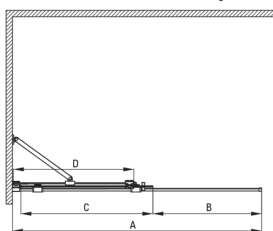

Код товара: KTJ_D30R

EAN: 5907650839392

Цвет: titanium

Гарантия [лет]: 2

Model	Size	A (mm)	B (mm)	C (mm)	D (mm)
KTJ X39R	900x1950	880-900	360	475	420
KTJ X30R	1000x1950	980-1000	410	525	470
KTJ X32R	1200x1950	1180-1200	515	625	570
KTJ X34R	1400x1950	1380-1400	615	725	670

Кабины

Ширина [мм]	1000
Высота [мм]	1950
толщина закаленного стекла	6
Отделка стекла	прозрачный
Покрытие Active Cover	Да

Отличительные черты:

- Только лучшие материалы, качество которых подтверждено лабораторными испытаниями
- Гидрофобное покрытие Active-Cover, которое облегчает стекание воды со стекла
- Возможна установка кабины без поддона, прямо на плитку
- Безопасное и прочное закаленное стекло
- Возможность использования специального препарата Active Cover
- Стойкость к ударам, химическим веществам и окрашиванию в соответствии со стандартом PN-EN 14428+A1:2008, подтверждена испытаниями Института керамики и строительных материалов.
- Реверсивная дверь, позволяющая установить кабину с правой или левой стороны
- Специальное средство, безопасное для очищаемых поверхностей