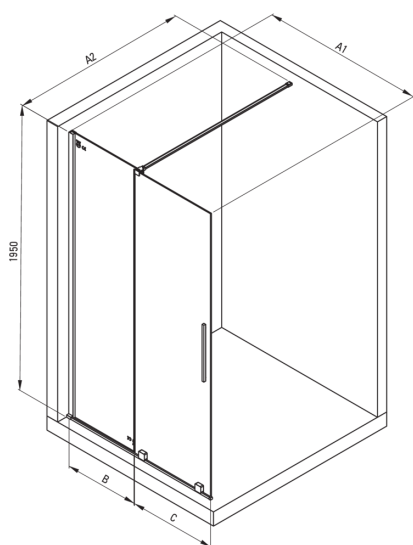

PRIZMA

Perete de duș, paravan

Codul produsului: KTJ_D30R

EAN: 5907650839392

Culoarea: titan

Garanție [ani]: 2

Model	Size	A1 (mm)	A2 (mm)	B (mm)	C (mm)
KTJ X39R	900x1950	900	700-1200	420	470
KTJ X30R	1000x1950	1000	700-1200	460	510
KTJ X32R	1200x1950	1200	700-1200	570	620

Cabine

Lățime [mm]	1000
Înălțime [mm]	1950
Grosime sticlă [mm]	6
Finisaj sticlă	transparent
Active cover	Da

Caracteristici:

- Doar cele mai bune materiale, a căror calitate a fost certificată prin teste de laborator
- Înveliș hidrofob Active-Cover care ajută apa să se prelingă pe sticlă
- Posibilitate de instalare a cabinei fără cădiță de duș, direct pe gresie
- Sticlă securizată sigură și rezistentă
- Special pentru suprafețe Active Cover
- Rezistență la impact, substanțe chimice și pete conform standardului PN-EN 14428+A1:2008, certificată prin teste făcute de Institutul de Materiale de Construcții și Ceramică
- Ușă reversibilă care permite instalarea cabinei pe partea dreaptă sau pe partea stângă
- Agent de curățare special, sigur pentru suprafețele curățate