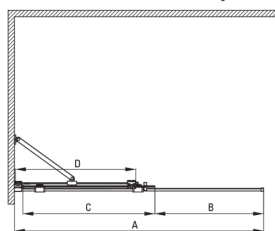

## Perete de duș, paravan

Codul produsului: KTJ\_D30R

EAN: 5907650839392

Culoarea: titan

Garanție [ani]: 2

Model	Size	A (mm)	B (mm)	C (mm)	D (mm)
KTJ X39R	900x1950	880-900	360	475	420
KTJ X30R	1000x1950	980-1000	410	525	470
KTJ X32R	1200x1950	1180-1200	515	625	570
KTJ X34R	1400x1950	1380-1400	615	725	670

### Cabine

Lățime [mm]	1000
Înălțime [mm]	1950
Grosime sticlă [mm]	6
Finisaj sticlă	transparent
Active cover	Da