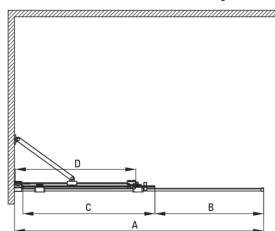

## Ścianka prysznicowa walk-in

Cena Netto: 1381,30 zł  
Cena Brutto: 1699,00 zł

Kod produktu: KTJ\_D30R

EAN: 5907650839392

Kolor: titanium

Gwarancja [lata]: 2

Model	Size	A (mm)	B (mm)	C (mm)	D (mm)
KTJ X39R	900x1950	880-900	360	475	420
KTJ X30R	1000x1950	980-1000	410	525	470
KTJ X32R	1200x1950	1180-1200	515	625	570
KTJ X34R	1400x1950	1380-1400	615	725	670

### Kabina

Szerokość [mm]	1000
Wysokość [mm]	1950
Grubość szkła hartowanego [mm]	6
Wykończenie szkła	transparentne
Powłoka Active Cover	Tak