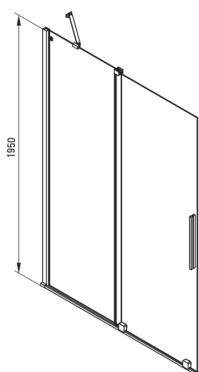

## Ścianka prysznicowa walk-in

Cena Netto: 1381,30 zł  
Cena Brutto: 1699,00 zł

Kod produktu: KTJ\_D30R

EAN: 5907650839392

Kolor: titanium

Gwarancja [lata]: 2

Model	Size	A (mm)	B (mm)	C (mm)	D (mm)
KTJ X39R	900x1950	880-900	360	475	420
KTJ X30R	1000x1950	980-1000	410	525	470
KTJ X32R	1200x1950	1180-1200	515	625	570
KTJ X34R	1400x1950	1380-1400	615	725	670

### Kabina

Szerokość [mm]	1000
Wysokość [mm]	1950
Grubość szkła hartowanego [mm]	6
Wykończenie szkła	transparentne
Powłoka Active Cover	Tak