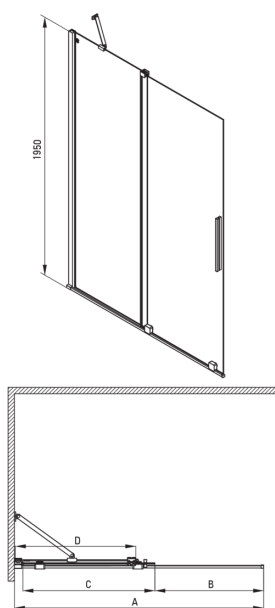

Cikkszám: KTJ_D30R
EAN: 5907650839392
Szín: Titanium
Garancia [év]: 2

Kabinok

Szélesség [mm]	1000
Magasság [mm]	1950
Az edzett üveg vastagsága [mm]	6
Üveg kivitelezése	átlátszó
Aktív bevonat	Igen

Kiemelések:

- Csak a legjobb alapanyagokból, amelyek minőségét laboratóriumi vizsgálatok igazolták
- Hidrofób Active-Cover bevonat, amely megkönnyíti a víz lefolyását az üvegről
- Lehetőség a kabin zuhanytálca nélküli felszerelésére, közvetlenül a csempére
- Biztonságos és tartós edzett üveg
- Az Active Cover felületekhez ajánlott
- Ütés-, vegyszer- és foltosodás a PN-EN 14428 + A1: 2008 szabvány szerint, a Kerámia- és Építőanyag-intézet tesztjei igazolják.
- Megfordítható ajtó, amely jobb vagy bal oldalra szerelhető
- Dedikált tisztítószer, a felületek biztonságos tisztítására

Model	Size	A (mm)	B (mm)	C (mm)	D (mm)
KTJ X39R	900x1950	880-900	360	475	420
KTJ X30R	1000x1950	980-1000	410	525	470
KTJ X32R	1200x1950	1180-1200	515	625	570
KTJ X34R	1400x1950	1380-1400	615	725	670