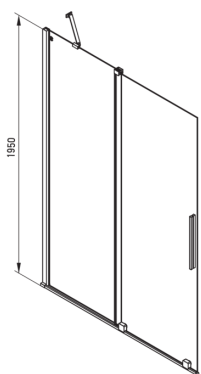

PRIZMA

Paroi de douche, walk-in

Code produit: KTJ_D30R

EAN: 5907650839392

Couleur: titane

Garantie [années]: 2

Cabines

| | |
|-------------------------|-------------|
| Largeur [mm] | 1000 |
| Hauteur [mm] | 1950 |
| Épaisseur du verre [mm] | 6 |
| Finition verre | transparent |
| Couverture active | Oui |

Caractéristiques:

- Seuls les meilleurs matériaux, dont la qualité a été confirmée par des tests en laboratoire
- Revêtement hydrophobe Active-Cover qui facilite l'écoulement de l'eau sur le verre
- Possibilité d'installer la cabine sans receveur de douche, directement sur le carrelage
- Verre trempé sûr et durable
- Dédié aux surfaces Active Cover
- Résistance aux chocs, aux produits chimiques et aux taches conformément à la norme PN-EN 14428+A1:2008, confirmée par des tests de l'Institut de la céramique et des matériaux de construction
- Porte réversible qui permet de monter la cabine à droite ou à gauche
- Agent de nettoyage dédié, sans danger pour les surfaces nettoyées

| Model | Size | A (mm) | B (mm) | C (mm) | D (mm) |
|----------|-----------|-----------|--------|--------|--------|
| KTJ X39R | 900x1950 | 880-900 | 360 | 475 | 420 |
| KTJ X30R | 1000x1950 | 980-1000 | 410 | 525 | 470 |
| KTJ X32R | 1200x1950 | 1180-1200 | 515 | 625 | 570 |
| KTJ X34R | 1400x1950 | 1380-1400 | 615 | 725 | 670 |