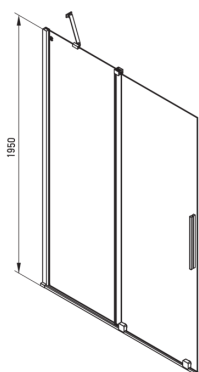

PRIZMA

Paroi de douche, walk-in

Code produit: KTJ_D30R

EAN: 5907650839392

Couleur: titane

Garantie [années]: 2

Cabines

Largeur [mm]	1000
Hauteur [mm]	1950
Épaisseur du verre [mm]	6
Finition verre	transparent
Couverture active	Oui

Caractéristiques:

- Seuls les meilleurs matériaux, dont la qualité a été confirmée par des tests en laboratoire
- Revêtement hydrophobe Active-Cover qui facilite l'écoulement de l'eau sur le verre
- Possibilité d'installer la cabine sans receveur de douche, directement sur le carrelage
- Verre trempé sûr et durable
- Dédié aux surfaces Active Cover
- Résistance aux chocs, aux produits chimiques et aux taches conformément à la norme PN-EN 14428+A1:2008, confirmée par des tests de l'Institut de la céramique et des matériaux de construction
- Porte réversible qui permet de monter la cabine à droite ou à gauche
- Agent de nettoyage dédié, sans danger pour les surfaces nettoyées

Model	Size	A (mm)	B (mm)	C (mm)	D (mm)
KTJ X39R	900x1950	880-900	360	475	420
KTJ X30R	1000x1950	980-1000	410	525	470
KTJ X32R	1200x1950	1180-1200	515	625	570
KTJ X34R	1400x1950	1380-1400	615	725	670