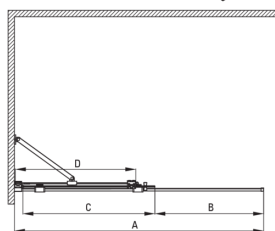

PRIZMA

Paroi de douche, walk-in

Code produit: KTJ_D30R

EAN: 5907650839392

Couleur: titane

Garantie [années]: 2

Cabines

| | |
|-------------------------|-------------|
| Largeur [mm] | 1000 |
| Hauteur [mm] | 1950 |
| Épaisseur du verre [mm] | 6 |
| Finition verre | transparent |
| Couverture active | Oui |

| Model | Size | A (mm) | B (mm) | C (mm) | D (mm) |
|----------|-----------|-----------|--------|--------|--------|
| KTJ X39R | 900x1950 | 880-900 | 360 | 475 | 420 |
| KTJ X30R | 1000x1950 | 980-1000 | 410 | 525 | 470 |
| KTJ X32R | 1200x1950 | 1180-1200 | 515 | 625 | 570 |
| KTJ X34R | 1400x1950 | 1380-1400 | 615 | 725 | 670 |