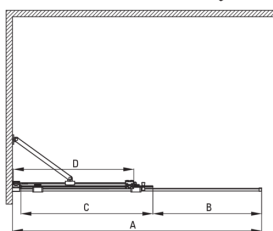

PRIZMA

Paroi de douche, walk-in

Code produit: KTJ_D30R

EAN: 5907650839392

Couleur: titane

Garantie [années]: 2

Cabines

Largeur [mm]	1000
Hauteur [mm]	1950
Épaisseur du verre [mm]	6
Finition verre	transparent
Couverture active	Oui

Model	Size	A (mm)	B (mm)	C (mm)	D (mm)
KTJ X39R	900x1950	880-900	360	475	420
KTJ X30R	1000x1950	980-1000	410	525	470
KTJ X32R	1200x1950	1180-1200	515	625	570
KTJ X34R	1400x1950	1380-1400	615	725	670