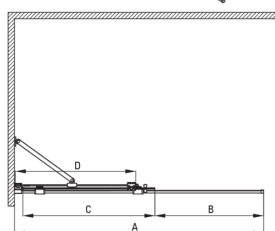

PRIZMA

Muro de ducha, entrar

Código de producto: KTJ_D30R

EAN: 5907650839392

Color: titanio

Garantía [años]: 2

Cabañas

Ancho [mm]	1000
Altura [mm]	1950
Grosor de vidrio [mm]	6
Acabado de vidrio	transparente
Tapa activa	Sí

Model	Size	A (mm)	B (mm)	C (mm)	D (mm)
KTJ X39R	900x1950	880-900	360	475	420
KTJ X30R	1000x1950	980-1000	410	525	470
KTJ X32R	1200x1950	1180-1200	515	625	570
KTJ X34R	1400x1950	1380-1400	615	725	670