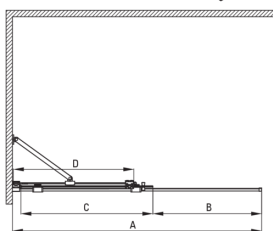

Artikel-Nr.: KTJ\_D30R  
EAN: 5907650839392  
Farbe: Titanium  
Garantie [Jahre]: 2

Model	Size	A (mm)	B (mm)	C (mm)	D (mm)
KTJ X39R	900x1950	880-900	360	475	420
KTJ X30R	1000x1950	980-1000	410	525	470
KTJ X32R	1200x1950	1180-1200	515	625	570
KTJ X34R	1400x1950	1380-1400	615	725	670

### Kabinen

Breite [mm]	1000
Höhe	1950
Gehärtetes Glas - Dicke [mm]	6
Glasausführung	transparent
Active Cover Beschichtung	Ja