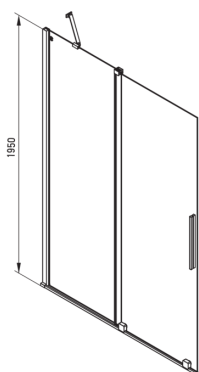

Artikel-Nr.: KTJ\_D30R  
EAN: 5907650839392  
Farbe: Titanium  
Garantie [Jahre]: 2

Model	Size	A (mm)	B (mm)	C (mm)	D (mm)
KTJ X39R	900x1950	880-900	360	475	420
KTJ X30R	1000x1950	980-1000	410	525	470
KTJ X32R	1200x1950	1180-1200	515	625	570
KTJ X34R	1400x1950	1380-1400	615	725	670

### Kabinen

Breite [mm]	1000
Höhe	1950
Gehärtetes Glas - Dicke [mm]	6
Glasausführung	transparent
Active Cover Beschichtung	Ja

### Charakteristische Merkmale:

- Nur die besten Materialien, deren Qualität durch Laboruntersuchungen bestätigt wird
- Hydrophobe Active-Cover-Beschichtung, die das Abperlen von Wasser erleichtert
- Kabine kann ohne Duschwanne direkt auf den Fliesen installiert werden
- Sicheres und langlebiges gehärtetes Glas
- Möglichkeit der Verwendung eines speziellen Active Cover-Präparats
- Stoß-, Chemikalien- und Fleckenbeständigkeit gemäß der Norm PN-EN 14428 + A1: 2008, bestätigt durch Tests des Instituts für Keramik und Baustoffe.
- Umdrehbare Tür, mit der die Kabine auf der rechten oder linken Seite montiert werden kann
- Spezielles Mittel, das für die zu reinigenden Oberflächen unbedenklich ist