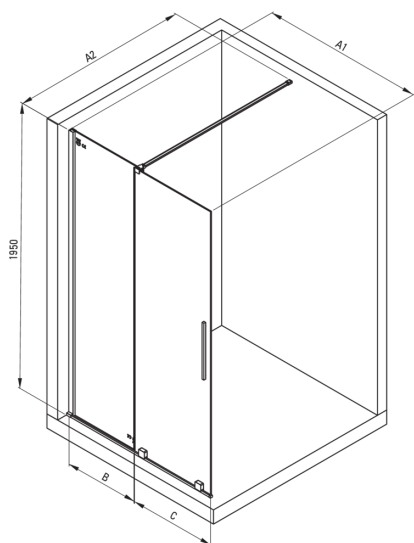

## Duschwand, Walk-In

Artikel-Nr.: KTJ\_D30R  
EAN: 5907650839392  
Farbe: Titanium  
Garantie [Jahre]: 2

Model	Size	A1 (mm)	A2 (mm)	B (mm)	C (mm)
KTJ X39R	900x1950	900	700-1200	420	470
KTJ X30R	1000x1950	1000	700-1200	460	510
KTJ X32R	1200x1950	1200	700-1200	570	620

### Kabinen

Breite [mm]	1000
Höhe	1950
Gehärtetes Glas - Dicke [mm]	6
Glasausführung	transparent
Active Cover Beschichtung	Ja