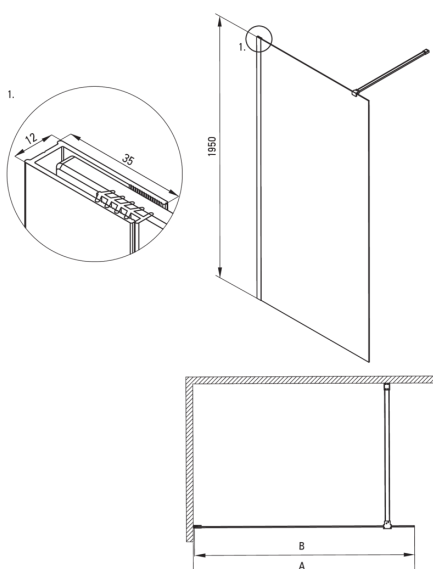

PRIZMA

Ścianka prysznicowa walk-in

Cena Netto: 893,50 zł
Cena Brutto: 1099,00 zł

deante

Kod produktu: KTJ_D30P

EAN: 5907650881568

Kolor: titanium

Gwarancja [lata]: 2

Model	Size	A (mm)	B (mm)
KT J X37P	700x1950	660-680	656
KT J X38P	800x1950	760-780	756
KT J X39P	900x1950	860-880	856
KT J X30P	1000x1950	960-980	956
KT J X31P	1100x1950	1060-1080	1056
KT J X32P	1200x1950	1160-1180	1156

Kabina

Szerokość [mm]	1000
Wysokość [mm]	1950
Grubość szkła hartowanego [mm]	6
Wykończenie szkła	transparentne
Powłoka Active Cover	Tak

Wyróżniki:

- Bezpieczne i wytrzymałe szkło hartowane
- Możliwość zamontowania kabiny bez brodzika, bezpośrednio na płytkach
- Hydrofobowa powłoka Active Cover, ułatwiająca spływanie wody po szybie
- Możliwość zastosowania dedykowanego preparatu Active Cover
- Tylko najlepsze materiały, których jakość potwierdzamy badaniami w laboratorium
- Drzwi odwracalne umożliwiające montaż kabiny na prawą lub lewą stronę
- W zestawie znajdują się dwa relingi – krótki i długi
- Odporność na uderzenia oraz na chemikalia i płamienie zgodnie z normą PN-EN 14428+A1:2008, potwierdzona badaniami Instytutu Ceramiki i Materiałów Budowlanych.
- Możliwość łączenia z drugą ścianką przesuwaną i ścianką prysznicową walk-in Prizma
- Możliwość zamontowania kabiny bezpośrednio na płytkach lub na brodzikach granitowych Correo (KQR) i akrylowych Kerria Plus (KTS)
- Swobodne łączenie elementów
- Innowacyjna wytrzymała i łatwa w czyszczeniu powłoka Titanium