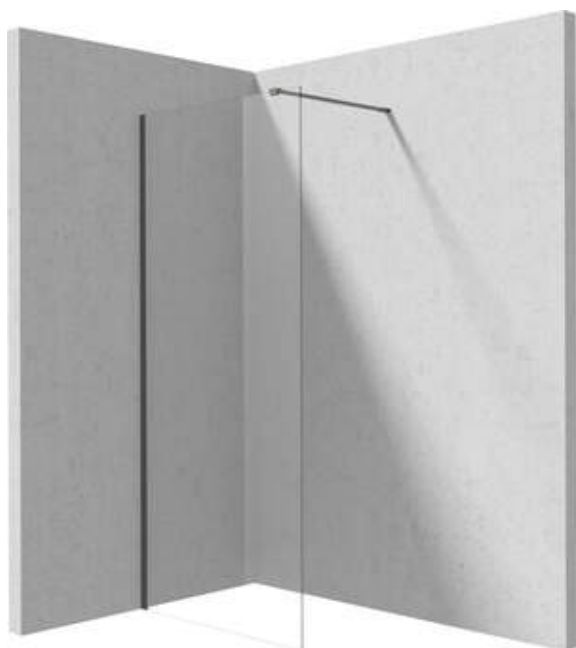

PRIZMA

Ścianka prysznicowa walk-in

Cena Netto: 893,50 zł
Cena Brutto: 1099,00 zł

Kod produktu: KTJ_D30P

EAN: 5907650881568

Kolor: titanium

Gwarancja [lata]: 2

Model	Size	A (mm)	B (mm)
KT J X37P	700x1950	660-680	656
KT J X38P	800x1950	760-780	756
KT J X39P	900x1950	860-880	856
KT J X30P	1000x1950	960-980	956
KT J X31P	1100x1950	1060-1080	1056
KT J X32P	1200x1950	1160-1180	1156

Kabina

Szerokość [mm]	1000
Wysokość [mm]	1950
Grubość szkła hartowanego [mm]	6
Wykończenie szkła	transparentne
Powłoka Active Cover	Tak

Wyróżniki:

- Bezpieczne i wytrzymałe szkło hartowane
- Możliwość zamontowania kabiny bez brodzika, bezpośrednio na płytkach
- Hydrofobowa powłoka Active Cover, ułatwiająca spływanie wody po szybie
- Możliwość zastosowania dedykowanego preparatu Active Cover
- Tylko najlepsze materiały, których jakość potwierdzamy badaniami w laboratorium
- Drzwi odwracalne umożliwiające montaż kabiny na prawą lub lewą stronę
- W zestawie znajdują się dwa relingi – krótki i długi
- Odporność na uderzenia oraz na chemikalia i płamienie zgodnie z normą PN-EN 14428+A1:2008, potwierdzona badaniami Instytutu Ceramiki i Materiałów Budowlanych.
- Możliwość łączenia z drugą ścianką przesuwaną i ścianką prysznicową walk-in Prizma
- Możliwość zamontowania kabiny bezpośrednio na płytkach lub na brodzikach granitowych Correo (KQR) i akrylowych Kerria Plus (KTS)
- Swobodne łączenie elementów
- Innowacyjna wytrzymała i łatwa w czyszczeniu powłoka Titanium