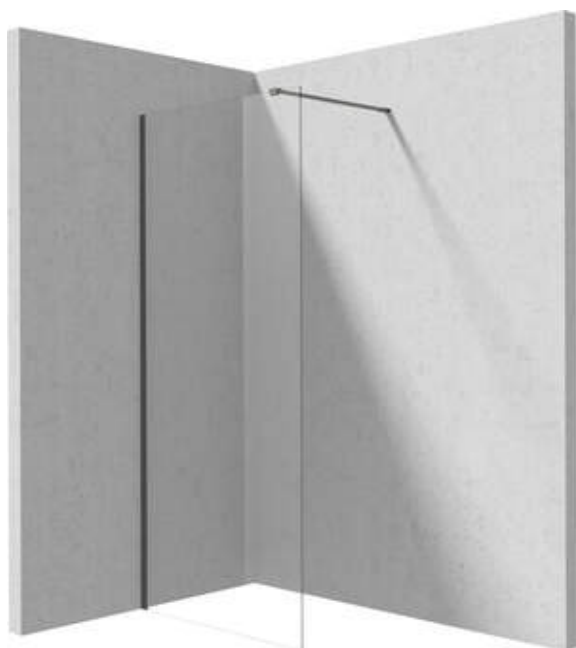

PRIZMA

Ścianka prysznicowa walk-in

Cena Netto: 893,50 zł
Cena Brutto: 1099,00 zł

deante

Kod produktu: KTJ_D30P

EAN: 5907650881568

Kolor: titanium

Gwarancja [lata]: 2

Model	Size	A (mm)	B (mm)
KT J X37P	700x1950	660-680	656
KT J X38P	800x1950	760-780	756
KT J X39P	900x1950	860-880	856
KT J X30P	1000x1950	960-980	956
KT J X31P	1100x1950	1060-1080	1056
KT J X32P	1200x1950	1160-1180	1156

Kabina

Szerokość [mm]	1000
Wysokość [mm]	1950
Grubość szkła hartowanego [mm]	6
Wykończenie szkła	transparentne
Powłoka Active Cover	Tak

Wyróżniki:

- Bezpieczne i wytrzymałe szkło hartowane
- Możliwość zamontowania kabiny bez brodzika, bezpośrednio na płytkach
- Hydrofobowa powłoka Active Cover, ułatwiająca spływanie wody po szybie
- Możliwość zastosowania dedykowanego preparatu Active Cover
- Tylko najlepsze materiały, których jakość potwierdzamy badaniami w laboratorium
- Drzwi odwracalne umożliwiające montaż kabiny na prawą lub lewą stronę
- W zestawie znajdują się dwa relingi – krótki i długi
- Odporność na uderzenia oraz na chemikalia i płamienie zgodnie z normą PN-EN 14428+A1:2008, potwierdzona badaniami Instytutu Ceramiki i Materiałów Budowlanych.
- Możliwość łączenia z drugą ścianką przesuwaną i ścianką prysznicową walk-in Prizma
- Możliwość zamontowania kabiny bezpośrednio na płytkach lub na brodzikach granitowych Correo (KQR) i akrylowych Kerria Plus (KTS)
- Swobodne łączenie elementów
- Innowacyjna wytrzymała i łatwa w czyszczeniu powłoka Titanium