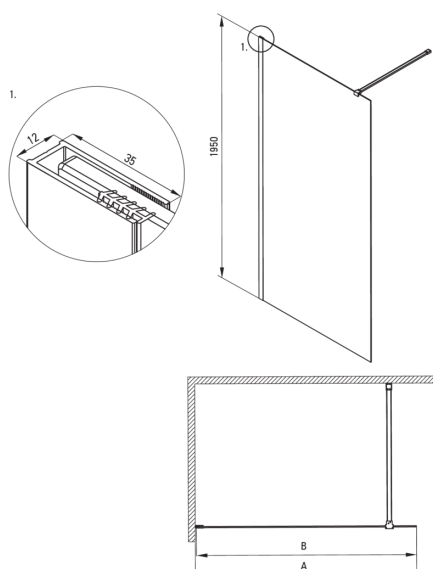

PRIZMA

Ścianka prysznicowa walk-in

Cena Netto: 893,50 zł
Cena Brutto: 1099,00 zł

Kod produktu: KTJ_D30P

EAN: 5907650881568

Kolor: titanium

Gwarancja [lata]: 2

Model	Size	A (mm)	B (mm)
KT J X37P	700x1950	660-680	656
KT J X38P	800x1950	760-780	756
KT J X39P	900x1950	860-880	856
KT J X30P	1000x1950	960-980	956
KT J X31P	1100x1950	1060-1080	1056
KT J X32P	1200x1950	1160-1180	1156

Kabina

Szerokość [mm]	1000
Wysokość [mm]	1950
Grubość szkła hartowanego [mm]	6
Wykończenie szkła	transparentne
Powłoka Active Cover	Tak

Wyróżniki:

- Bezpieczne i wytrzymałe szkło hartowane
- Możliwość zamontowania kabiny bez brodzika, bezpośrednio na płytkach
- Hydrofobowa powłoka Active Cover, ułatwiająca spływanie wody po szybie
- Możliwość zastosowania dedykowanego preparatu Active Cover
- Tylko najlepsze materiały, których jakość potwierdzamy badaniami w laboratorium
- Drzwi odwracalne umożliwiające montaż kabiny na prawą lub lewą stronę
- W zestawie znajdują się dwa relingi – krótki i długi
- Odporność na uderzenia oraz na chemikalia i płamienie zgodnie z normą PN-EN 14428+A1:2008, potwierdzona badaniami Instytutu Ceramiki i Materiałów Budowlanych.
- Możliwość łączenia z drugą ścianką przesuwaną i ścianką prysznicową walk-in Prizma
- Możliwość zamontowania kabiny bezpośrednio na płytkach lub na brodzikach granitowych Correo (KQR) i akrylowych Kerria Plus (KTS)
- Swobodne łączenie elementów
- Innowacyjna wytrzymała i łatwa w czyszczeniu powłoka Titanium