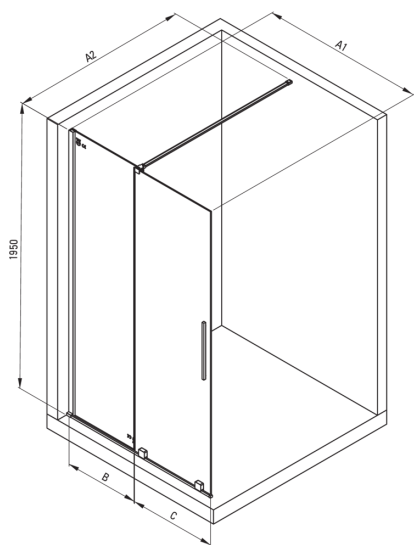

PRIZMA

Душова стіна, walk-in

Код продукту: KTJ_A39R

EAN: 5907650849421

Колір: bianco

Гарантія: 2

Кабіни

Ширина [мм]	900
Висота [мм]	1950
товщина скла	6
Оздоблення скла	прозорий
Покриття Active cover	Так

Model	Size	A1 (mm)	A2 (mm)	B (mm)	C (mm)
KTJ X39R	900x1950	900	700-1200	420	470
KTJ X30R	1000x1950	1000	700-1200	460	510
KTJ X32R	1200x1950	1200	700-1200	570	620