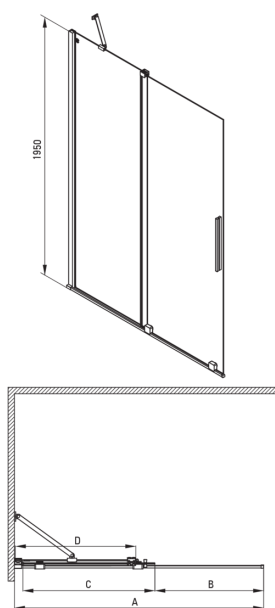

PRIZMA

Душова стіна, walk-in

 deante

Код продукту: KTJ_A39R

EAN: 5907650849421

Колір: bianco

Гарантія: 2

Кабіни

Ширина [мм]	900
Висота [мм]	1950
товщина скла	6
Оздоблення скла	прозорий
Покриття Active cover	Так

Відмінна риса:

- Безпечне і міцне загартоване скло
- Можливість установки kabіни без піддону безпосередньо на плитку
- Гідрофобне покриття Active Cover, що полегшує стікання води по склу
- Можливість використання спеціального препарату Active Cover
- Тільки найкращі матеріали, якість яких ми підтверджуємо дослідженнями в лабораторії
- Реверсивні двері для установки kabіни на праву або ліву сторону
- Рейлінги надають конструкції жорсткість
- Ударостійкість і стійкість до хімічних речовин і плям відповідно до стандарту PN-EN 14428 + A1: 2008, підтверджена дослідженнями Інституту кераміки і будівельних матеріалів.
- Пропонуємо спеціальний засіб, безпечний для очищуваних поверхонь

Model	Size	A (mm)	B (mm)	C (mm)	D (mm)
KTJ X39R	900x1950	880-900	360	475	420
KTJ X30R	1000x1950	980-1000	410	525	470
KTJ X32R	1200x1950	1180-1200	515	625	570
KTJ X34R	1400x1950	1380-1400	615	725	670