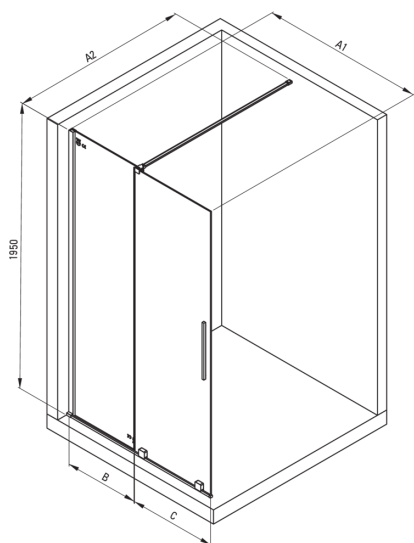

## Tuš stena, walk-in

koda izdelka: KTJ\_A39R

EAN: 5907650849421

Barva: bel

Garancija [leta]: 2

Model	Size	A1 (mm)	A2 (mm)	B (mm)	C (mm)
KTJ X39R	900x1950	900	700-1200	420	470
KTJ X30R	1000x1950	1000	700-1200	460	510
KTJ X32R	1200x1950	1200	700-1200	570	620

### Kabine

širina [mm]	900
višina [mm]	1950
debelina stekla [mm]	6
steklen finiř	transparenten
premaz Active Cover	Ja