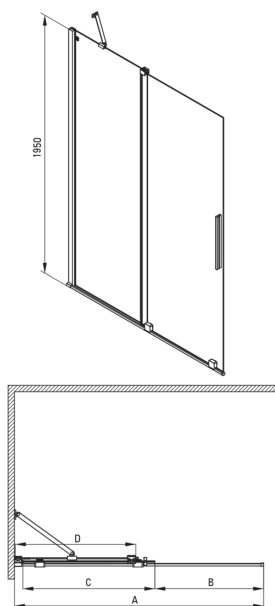

## Tuš stena, walk-in

koda izdelka: KTJ\_A39R

EAN: 5907650849421

Barva: bel

Garancija [leta]: 2

### Kabine

širina [mm]	900
višina [mm]	1950
debelina stekla [mm]	6
steklen finiř	transparenten
premaz Active Cover	Ja

Model	Size	A (mm)	B (mm)	C (mm)	D (mm)
KTJ X39R	900x1950	880-900	360	475	420
KTJ X30R	1000x1950	980-1000	410	525	470
KTJ X32R	1200x1950	1180-1200	515	625	570
KTJ X34R	1400x1950	1380-1400	615	725	670