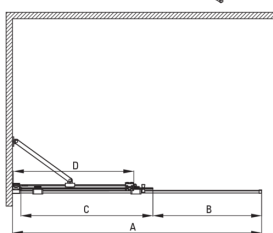

Код товара: KTJ_A39R

EAN: 5907650849421

Цвет: bianco

Гарантия [лет]: 2

**Кабины**

Ширина [мм]	900
Высота [мм]	1950
толщина закаленного стекла	6
Отделка стекла	прозрачный
Покрытие Active Cover	Да

Отличительные черты:

Model	Size	A (mm)	B (mm)	C (mm)	D (mm)
KTJ X39R	900x1950	880-900	360	475	420
KTJ X30R	1000x1950	980-1000	410	525	470
KTJ X32R	1200x1950	1180-1200	515	625	570
KTJ X34R	1400x1950	1380-1400	615	725	670