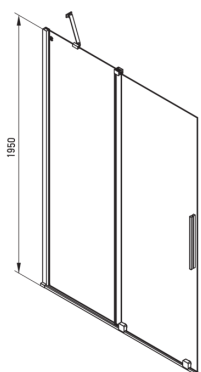

Код товара: KTJ_A39R

EAN: 5907650849421

Цвет: bianco

Гарантия [лет]: 2

**Кабины**

Ширина [мм]	900
Высота [мм]	1950
толщина закаленного стекла	6
Отделка стекла	прозрачный
Покрытие Active Cover	Да

Отличительные черты:

- Безопасное и прочное закаленное стекло
- Возможна установка кабины без поддона, прямо на плитку
- Гидрофобное покрытие Active-Cover, которое облегчает стекание воды со стекла
- Возможность использования специального препарата Active Cover
- Только лучшие материалы, качество которых подтверждено лабораторными испытаниями
- Реверсивная дверь, позволяющая установить кабину с правой или левой стороны
- Поручни придают конструкции дополнительную прочность
- Стойкость к ударам, химическим веществам и окрашиванию в соответствии со стандартом PN-EN 14428+A1:2008, подтверждена испытаниями Института керамики и строительных материалов.
- Специальное средство, безопасное для очищаемых поверхностей

Model	Size	A (mm)	B (mm)	C (mm)	D (mm)
KTJ X39R	900x1950	880-900	360	475	420
KTJ X30R	1000x1950	980-1000	410	525	470
KTJ X32R	1200x1950	1180-1200	515	625	570
KTJ X34R	1400x1950	1380-1400	615	725	670