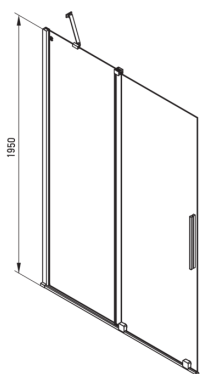

## Perete de duș, paravan

Codul produsului: KTJ\_A39R

EAN: 5907650849421

Culoarea: bianco

Garanție [ani]: 2

Model	Size	A (mm)	B (mm)	C (mm)	D (mm)
KTJ X39R	900x1950	880-900	360	475	420
KTJ X30R	1000x1950	980-1000	410	525	470
KTJ X32R	1200x1950	1180-1200	515	625	570
KTJ X34R	1400x1950	1380-1400	615	725	670

### Cabine

Lățime [mm]	900
Înălțime [mm]	1950
Grosime sticlă [mm]	6
Finisaj sticlă	transparent
Active cover	Da

### Caracteristici:

- Sticlă securizată sigură și rezistentă
- Posibilitate de instalare a cabinei fără cădiță de duș, direct pe gresie
- Înveliș hidrofob Active-Cover care ajută apa să se prelingă pe sticlă
- Special pentru suprafețe Active Cover
- Doar cele mai bune materiale, a căror calitate a fost certificată prin teste de laborator
- Ușă reversibilă care permite instalarea cabinei pe partea dreaptă sau pe partea stângă
- Rezistență la impact, substanțe chimice și pete conform standardului PN-EN 14428+A1:2008, certificată prin teste făcute de Institutul de Materiale de Construcții și Ceramică
- Agent de curățare special, sigur pentru suprafețele curățate