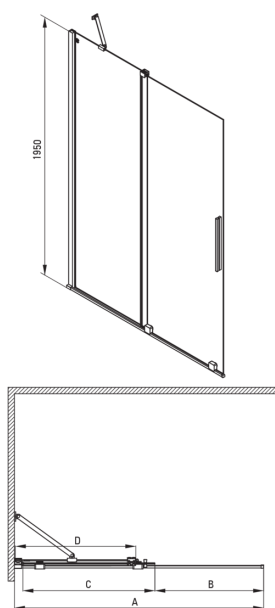

PRIZMA

Perete de duș, paravan

Codul produsului: KTJ_A39R

EAN: 5907650849421

Culoarea: bianco

Garanție [ani]: 2

Cabine

Lățime [mm]	900
Înălțime [mm]	1950
Grosime sticlă [mm]	6
Finisaj sticlă	transparent
Active cover	Da

Caracteristici:

- Sticlă securizată sigură și rezistentă
- Posibilitate de instalare a cabinei fără cădiță de duș, direct pe gresie
- Înveliș hidrofob Active-Cover care ajută apa să se prelingă pe sticlă
- Special pentru suprafețe Active Cover
- Doar cele mai bune materiale, a căror calitate a fost certificată prin teste de laborator
- Ușă reversibilă care permite instalarea cabinei pe partea dreaptă sau pe partea stângă
- Rezistență la impact, substanțe chimice și pete conform standardului PN-EN 14428+A1:2008, certificată prin teste făcute de Institutul de Materiale de Construcții și Ceramică
- Agent de curățare special, sigur pentru suprafețele curățate

Model	Size	A (mm)	B (mm)	C (mm)	D (mm)
KTJ X39R	900x1950	880-900	360	475	420
KTJ X30R	1000x1950	980-1000	410	525	470
KTJ X32R	1200x1950	1180-1200	515	625	570
KTJ X34R	1400x1950	1380-1400	615	725	670