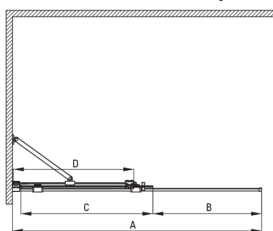

## Perete de duș, paravan

Codul produsului: KTJ\_A39R

EAN: 5907650849421

Culoarea: bianco

Garanție [ani]: 2

Model	Size	A (mm)	B (mm)	C (mm)	D (mm)
KTJ X39R	900x1950	880-900	360	475	420
KTJ X30R	1000x1950	980-1000	410	525	470
KTJ X32R	1200x1950	1180-1200	515	625	570
KTJ X34R	1400x1950	1380-1400	615	725	670

### Cabine

Lățime [mm]	900
Înălțime [mm]	1950
Grosime sticlă [mm]	6
Finisaj sticlă	transparent
Active cover	Da