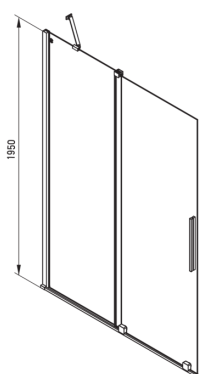

PRIZMA

Ścianka prysznicowa walk-in

Cena Netto: 1218,70 zł
Cena Brutto: 1499,00 zł

Kod produktu: KTJ_A39R

EAN: 5907650849421

Kolor: bianco

Gwarancja [lata]: 2

Model	Size	A (mm)	B (mm)	C (mm)	D (mm)
KTJ X39R	900x1950	880-900	360	475	420
KTJ X30R	1000x1950	980-1000	410	525	470
KTJ X32R	1200x1950	1180-1200	515	625	570
KTJ X34R	1400x1950	1380-1400	615	725	670

Kabina

Szerokość [mm]	900
Wysokość [mm]	1950
Grubość szkła hartowanego [mm]	6
Wykończenie szkła	transparentne
Powłoka Active Cover	Tak

Wyróżniki:

- Możliwość łączenia z drugą ścianką przesuwaną i ścianką prysznicową walk-in Prizma
- Bezpieczne i wytrzymałe szkło hartowane
- Możliwość zamontowania kabiny bez brodzika, bezpośrednio na płytkach
- Hydrofobowa powłoka Active Cover, ułatwiająca spływanie wody po szybie
- Możliwość zastosowania dedykowanego preparatu Active Cover
- Tylko najlepsze materiały, których jakość potwierdzamy badaniami w laboratorium
- Drzwi odwracalne umożliwiające montaż kabiny na prawą lub lewą stronę
- Relingi nadają konstrukcji sztywności
- Odporność na uderzenia oraz na chemikalia i płamienie zgodnie z normą PN-EN 14428+A1:2008, potwierdzona badaniami Instytutu Ceramiki i Materiałów Budowlanych.
- W ofercie dedykowany środek bezpieczny dla czyszczonych powierzchni
- Możliwość zamontowania kabiny bezpośrednio na płytkach lub na brodzikach granitowych Correo (KQR) i akrylowych Kerria Plus (KTS)
- W zestawie znajdują się dwa relingi – krótki i długi
- Swobodne łączenie kabin