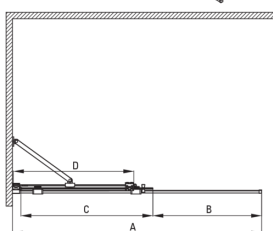

PRIZMA

Ścianka prysznicowa walk-in

Cena Netto: 1218,70 zł
Cena Brutto: 1499,00 zł

Kod produktu: KTJ_A39R

EAN: 5907650849421

Kolor: bianco

Gwarancja [lata]: 2

Model	Size	A (mm)	B (mm)	C (mm)	D (mm)
KTJ X39R	900x1950	880-900	360	475	420
KTJ X30R	1000x1950	980-1000	410	525	470
KTJ X32R	1200x1950	1180-1200	515	625	570
KTJ X34R	1400x1950	1380-1400	615	725	670

Kabina

Szerokość [mm]	900
Wysokość [mm]	1950
Grubość szkła hartowanego [mm]	6
Wykończenie szkła	transparentne
Powłoka Active Cover	Tak

Wyróżniki:

- Możliwość łączenia z drugą ścianką przesuwaną i ścianką prysznicową walk-in Prizma
- Bezpieczne i wytrzymałe szkło hartowane
- Możliwość zamontowania kabiny bez brodzika, bezpośrednio na płytkach
- Hydrofobowa powłoka Active Cover, ułatwiająca spływanie wody po szybie
- Możliwość zastosowania dedykowanego preparatu Active Cover
- Tylko najlepsze materiały, których jakość potwierdzamy badaniami w laboratorium
- Drzwi odwracalne umożliwiające montaż kabiny na prawą lub lewą stronę
- Relingi nadają konstrukcji sztywności
- Odporność na uderzenia oraz na chemikalia i płamienie zgodnie z normą PN-EN 14428+A1:2008, potwierdzona badaniami Instytutu Ceramiki i Materiałów Budowlanych.
- W ofercie dedykowany środek bezpieczny dla czyszczonych powierzchni
- Możliwość zamontowania kabiny bezpośrednio na płytkach lub na brodzikach granitowych Correo (KQR) i akrylowych Kerria Plus (KTS)
- W zestawie znajdują się dwa relingi – krótki i długi
- Swobodne łączenie kabin