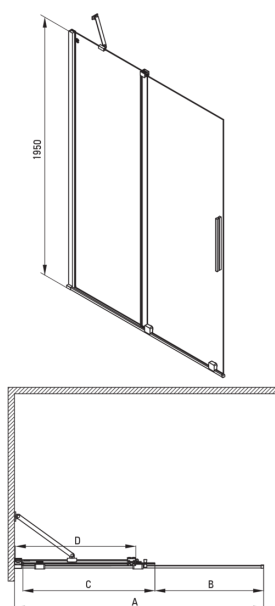

PRIZMA

Parete doccia, a scomparsa

Codice prodotto: KTJ_A39R

EAN: 5907650849421

Colore: bianco

Garanzia [anni]: 2

Cabine

Larghezza [mm]	900
Altezza [mm]	1950
Spessore del vetro [mm]	6
Finitura in vetro	trasparente
Rivestimento attivo	Sì

Caratteristiche:

- Vetro temperato sicuro e resistente
- Possibilità di installare la cabina senza piatto doccia, direttamente sulle piastrelle
- Rivestimento idrofobico Active-Cover che facilita il deflusso dell'acqua dal vetro
- Dedicato alle superfici Active Cover
- Solo i migliori materiali, la cui qualità è stata confermata da test di laboratorio
- Porta reversibile che permette di montare la cabina a destra o a sinistra
- Resistenza agli urti, agli agenti chimici e alle macchie in conformità alla norma PN-EN 14428+A1:2008, confermata dai test dell'Istituto della Ceramica e dei Materiali da Costruzione
- Detergente dedicato, sicuro per le superfici pulite

Model	Size	A (mm)	B (mm)	C (mm)	D (mm)
KTJ X39R	900x1950	880-900	360	475	420
KTJ X30R	1000x1950	980-1000	410	525	470
KTJ X32R	1200x1950	1180-1200	515	625	570
KTJ X34R	1400x1950	1380-1400	615	725	670