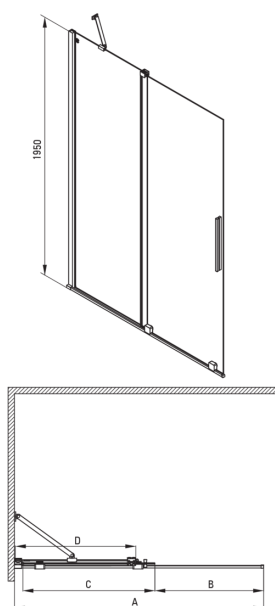

Cikkszám: KTJ_A39R
EAN: 5907650849421
Szín: fehér
Garancia [év]: 2

Kabinok

Szélesség [mm]	900
Magasság [mm]	1950
Az edzett üveg vastagsága [mm]	6
Üveg kivitelezése	átlátszó
Aktív bevonat	Igen

Kiemelések:

- Biztonságos és tartós edzett üveg
- Lehetőség a kabin zuhanytálca nélküli felszerelésére, közvetlenül a csempére
- Hidrofób Active-Cover bevonat, amely megkönnyíti a víz lefolyását az üvegről
- Az Active Cover felületekhez ajánlott
- Csak a legjobb alapanyagokból, amelyek minőségét laboratóriumi vizsgálatok igazolták
- Megfordítható ajtó, amely jobb vagy bal oldalra szerelhető
- A szerkezet merevségét a sínek biztosítják.
- Ütés-, vegyszer- és foltosodás a PN-EN 14428 + A1: 2008 szabvány szerint, a Kerámia- és Építőanyag-intézet tesztjei igazolják.
- Dedikált tisztítószer, a felületek biztonságos tisztítására

Model	Size	A (mm)	B (mm)	C (mm)	D (mm)
KTJ X39R	900x1950	880-900	360	475	420
KTJ X30R	1000x1950	980-1000	410	525	470
KTJ X32R	1200x1950	1180-1200	515	625	570
KTJ X34R	1400x1950	1380-1400	615	725	670