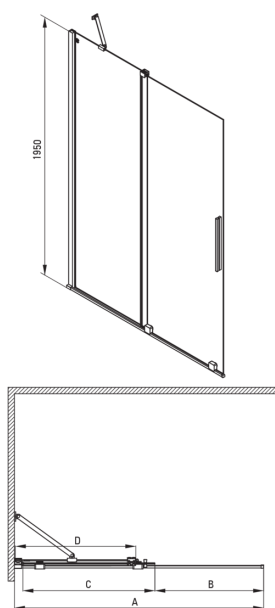

## Paroi de douche, walk-in

Code produit: KTJ\_A39R

EAN: 5907650849421

Couleur: bianco

Garantie [années]: 2

### Cabines

Largeur [mm]	900
Hauteur [mm]	1950
Épaisseur du verre [mm]	6
Finition verre	transparent
Couverture active	Oui

Model	Size	A (mm)	B (mm)	C (mm)	D (mm)
KTJ X39R	900x1950	880-900	360	475	420
KTJ X30R	1000x1950	980-1000	410	525	470
KTJ X32R	1200x1950	1180-1200	515	625	570
KTJ X34R	1400x1950	1380-1400	615	725	670