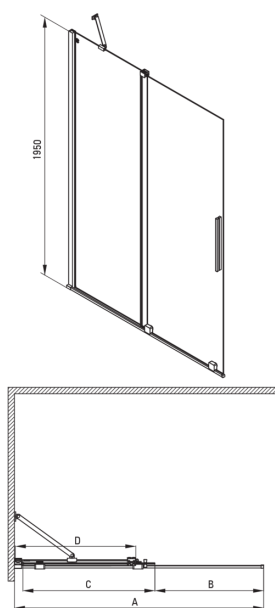

## Paroi de douche, walk-in

Code produit: KTJ\_A39R

EAN: 5907650849421

Couleur: bianco

Garantie [années]: 2

### Cabines

|                         |             |
|-------------------------|-------------|
| Largeur [mm]            | 900         |
| Hauteur [mm]            | 1950        |
| Épaisseur du verre [mm] | 6           |
| Finition verre          | transparent |
| Couverture active       | Oui         |

| Model    | Size      | A (mm)    | B (mm) | C (mm) | D (mm) |
|----------|-----------|-----------|--------|--------|--------|
| KTJ X39R | 900x1950  | 880-900   | 360    | 475    | 420    |
| KTJ X30R | 1000x1950 | 980-1000  | 410    | 525    | 470    |
| KTJ X32R | 1200x1950 | 1180-1200 | 515    | 625    | 570    |
| KTJ X34R | 1400x1950 | 1380-1400 | 615    | 725    | 670    |