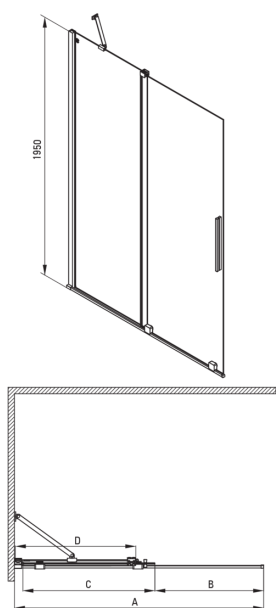

PRIZMA

Muro de ducha, entrar

Código de producto: KTJ_A39R

EAN: 5907650849421

Color: blanco

Garantía [años]: 2

Cabañas

Ancho [mm]	900
Altura [mm]	1950
Grosor de vidrio [mm]	6
Acabado de vidrio	transparente
Tapa activa	Sí

Características:

- Vidrio templado seguro y duradero
- Es posible instalar una cabina sin una bandeja de ducha, directamente en los mosaicos.
- Cubierta activa recubrimiento hidrofóbico que facilita el flujo de agua por el vaso
- Posibilidad de usar una cubierta activa dedicada
- Solo los mejores materiales cuya calidad es confirmada por la investigación en el laboratorio
- Puertas reversibles que permiten la instalación de la cabina a la derecha o izquierda
- Los rieles dan la estructura de rigidez
- Resistencia al impacto, así como a los productos químicos y las manchas de acuerdo con PN-EN 14428+A1: 2008, confirmado por el Instituto de Cerámica y Materiales de construcción.
- Una medida dedicada en la oferta es una caja fuerte dedicada para superficies limpias

Model	Size	A (mm)	B (mm)	C (mm)	D (mm)
KTJ X39R	900x1950	880-900	360	475	420
KTJ X30R	1000x1950	980-1000	410	525	470
KTJ X32R	1200x1950	1180-1200	515	625	570
KTJ X34R	1400x1950	1380-1400	615	725	670