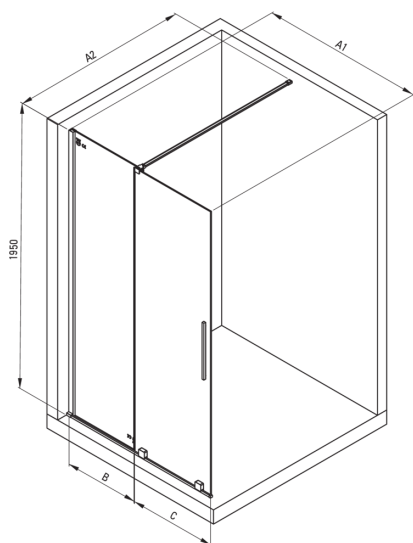

PRIZMA

Muro de ducha, entrar

Código de producto: KTJ_A39R

EAN: 5907650849421

Color: blanco

Garantía [años]: 2

Cabañas

Ancho [mm]	900
Altura [mm]	1950
Grosor de vidrio [mm]	6
Acabado de vidrio	transparente
Tapa activa	Sí

Características:

- Vidrio templado seguro y duradero
- Es posible instalar una cabina sin una bandeja de ducha, directamente en los mosaicos.
- Cubierta activa recubrimiento hidrofóbico que facilita el flujo de agua por el vaso
- Posibilidad de usar una cubierta activa dedicada
- Solo los mejores materiales cuya calidad es confirmada por la investigación en el laboratorio
- Puertas reversibles que permiten la instalación de la cabina a la derecha o izquierda
- Los rieles dan la estructura de rigidez
- Resistencia al impacto, así como a los productos químicos y las manchas de acuerdo con PN-EN 14428+A1: 2008, confirmado por el Instituto de Cerámica y Materiales de construcción.
- Una medida dedicada en la oferta es una caja fuerte dedicada para superficies limpias

Model	Size	A1 (mm)	A2 (mm)	B (mm)	C (mm)
KTJ X39R	900x1950	900	700-1200	420	470
KTJ X30R	1000x1950	1000	700-1200	460	510
KTJ X32R	1200x1950	1200	700-1200	570	620