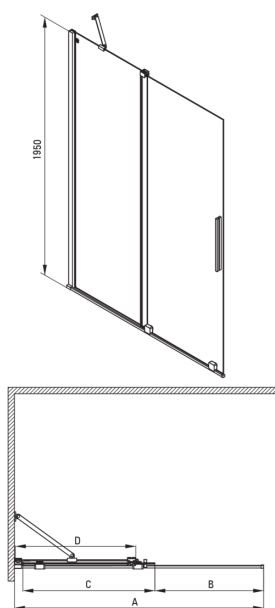

Artikel-Nr.: KTJ_A39R
EAN: 5907650849421
Farbe: bianco
Garantie [Jahre]: 2

Kabinen

Breite [mm]	900
Höhe	1950
Gehärtetes Glas - Dicke [mm]	6
Glasausführung	transparent
Active Cover Beschichtung	Ja

Charakteristische Merkmale:

- Sicheres und langlebiges gehärtetes Glas
- Kabine kann ohne Duschwanne direkt auf den Fliesen installiert werden
- Hydrophobe Active-Cover-Beschichtung, die das Abperlen von Wasser erleichtert
- Möglichkeit der Verwendung eines speziellen Active Cover-Präparats
- Nur die besten Materialien, deren Qualität durch Laboruntersuchungen bestätigt wird
- Umdrehbare Tür, mit der die Kabine auf der rechten oder linken Seite montiert werden kann
- Die Relings geben der Struktur zusätzliche Stabilität
- Stoß-, Chemikalien- und Fleckenbeständigkeit gemäß der Norm PN-EN 14428 + A1: 2008, bestätigt durch Tests des Instituts für Keramik und Baustoffe.
- Spezielles Mittel, das für die zu reinigenden Oberflächen unbedenklich ist

Model	Size	A (mm)	B (mm)	C (mm)	D (mm)
KTJ X39R	900x1950	880-900	360	475	420
KTJ X30R	1000x1950	980-1000	410	525	470
KTJ X32R	1200x1950	1180-1200	515	625	570
KTJ X34R	1400x1950	1380-1400	615	725	670