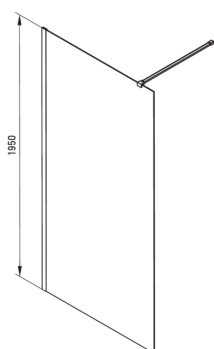

PRIZMA

Душова стіна, walk-in

 deante

Код продукту: KTJ_A39P

EAN: 5907650849353

Колір: bianco

Гарантія: 2

Model	Size	A (mm)	B (mm)
KT J X38P	800x1950	760-780	756
KT J X39P	900x1950	860-880	856
KT J X30P	1000x1950	960-980	956
KT J X31P	1100x1950	1060-1080	1056
KT J X32P	1200x1950	1160-1180	1156

Кабіни

Ширина [мм]	900
Висота [мм]	1950
товщина скла	6
Оздоблення скла	прозорий
Покриття Active cover	Так

Відмінна риса:

- Безпечне і міцне загартоване скло
- Можливість установки kabіни без піддону безпосередньо на плитку
- Гідрофобне покриття Active Cover, що полегшує стікання води по склу
- Можливість використання спеціального препарату Active Cover
- Тільки найкращі матеріали, якість яких ми підтверджуємо дослідженнями в лабораторії
- Реверсивні двері для установки kabіни на праву або ліву сторону
- Рейлінги надають конструкції жорсткість
- Ударостійкість і стійкість до хімічних речовин і плям відповідно до стандарту PN-EN 14428 + A1: 2008, підтверджена дослідженнями Інституту кераміки і будівельних матеріалів.
- Пропонуємо спеціальний засіб, безпечний для очищуваних поверхонь