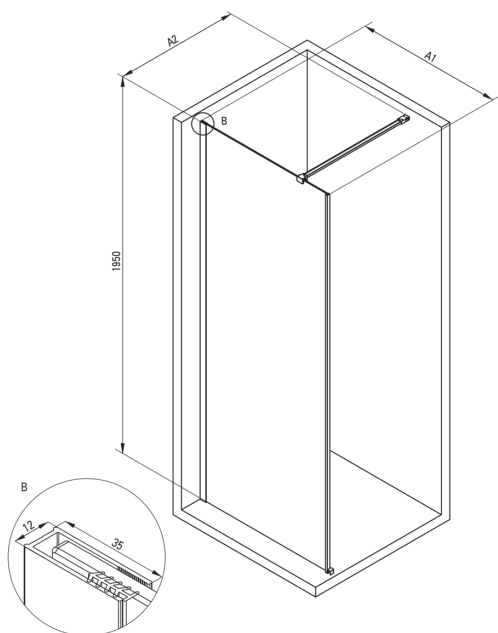

## Душова стіна, walk-in

Код продукту: KTJ\_A39P

EAN: 5907650849353

Колір: bianco

Гарантія: 2

### Кабіни

Ширина [мм]	900
Висота [мм]	1950
товщина скла	6
Оздоблення скла	прозорий
Покриття Active cover	Так

Model	Size	A1 (mm)	A2 (mm)
KT J X38P	800 x 1950	760-780	700-1200
KT J X39P	900 x 1950	860-880	700-1200