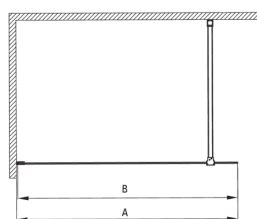

PRIZMA

Душова стіна, walk-in

 deante

Код продукту: KTJ_A39P

EAN: 5907650849353

Колір: bianco

Гарантія: 2

Model	Size	A (mm)	B (mm)
KT J X38P	800x1950	760-780	756
KT J X39P	900x1950	860-880	856
KT J X30P	1000x1950	960-980	956
KT J X31P	1100x1950	1060-1080	1056
KT J X32P	1200x1950	1160-1180	1156

Кабіни

Ширина [мм]	900
Висота [мм]	1950
товщина скла	6
Оздоблення скла	прозорий
Покриття Active cover	Так

Відмінна риса:

- Безпечне і міцне загартоване скло
- Можливість установки kabіни без піддону безпосередньо на плитку
- Гідрофобне покриття Active Cover, що полегшує стікання води по склу
- Можливість використання спеціального препарату Active Cover
- Тільки найкращі матеріали, якість яких ми підтверджуємо дослідженнями в лабораторії
- Реверсивні двері для установки kabіни на праву або ліву сторону
- Рейлінги надають конструкції жорсткість
- Ударостійкість і стійкість до хімічних речовин і плям відповідно до стандарту PN-EN 14428 + A1: 2008, підтверджена дослідженнями Інституту кераміки і будівельних матеріалів.
- Пропонуємо спеціальний засіб, безпечний для очищуваних поверхонь