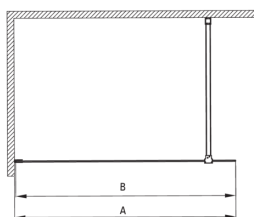

PRIZMA

Tuš stena, walk-in

koda izdelka: KTJ_A39P

EAN: 5907650849353

Barva: bel

Garancija [leta]: 2

Kabine

širina [mm]	900
višina [mm]	1950
debelina stekla [mm]	6
steklen finiř	transparenten
premaz Active Cover	Ja

Model	Size	A (mm)	B (mm)
KT J X38P	800x1950	760-780	756
KT J X39P	900x1950	860-880	856
KT J X30P	1000x1950	960-980	956
KT J X31P	1100x1950	1060-1080	1056
KT J X32P	1200x1950	1160-1180	1156