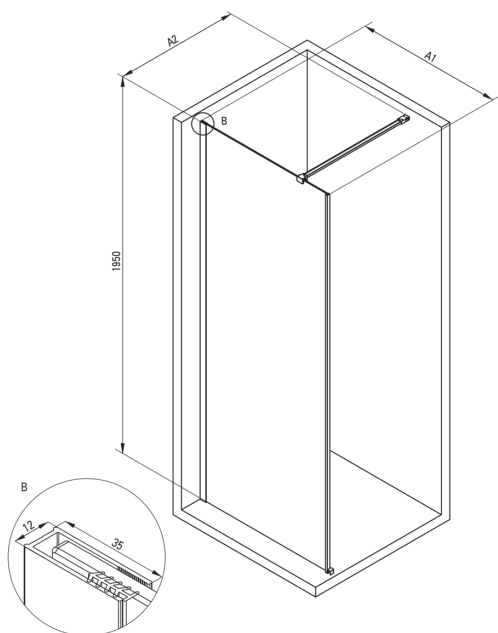

PRIZMA

Tuš stena, walk-in

koda izdelka: KTJ_A39P

EAN: 5907650849353

Barva: bel

Garancija [leta]: 2

Kabine

širina [mm]	900
višina [mm]	1950
debelina stekla [mm]	6
steklen finiř	transparenten
premaz Active Cover	Ja

karakteristike:

- Varno in trpežno kaljeno steklo
- Možnost vgradnje kabine brez tuř kadi, neposredno na ploščice
- Hidrofobni premaz Active Cover, da voda lažje odteče s stekla
- Za površine s premazom Active Cover
- Samo najboljši materiali, katerih kakovost je potrjena z laboratorijskimi testi
- obračljiva vrata za montažo kabine na desno ali levo stran
- Letve za večjo trdoto kabine
- Odpornost na udarce, kemikalije in madeže v skladu s standardom PN-EN 14428+A1:2008, potrjena s testi Inřtituta za keramiko in gradbene materiale.
- V ponudbi Deante imamo tudi varna namenska čistila

Model	Size	A1 (mm)	A2 (mm)
KT J X38P	800 x 1950	760-780	700-1200
KT J X39P	900 x 1950	860-880	700-1200