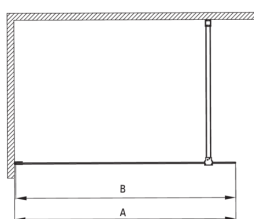

Код товара: KTJ_A39P

EAN: 5907650849353

Цвет: bianco

Гарантия [лет]: 2

Model	Size	A (mm)	B (mm)
KT J X38P	800x1950	760-780	756
KT J X39P	900x1950	860-880	856
KT J X30P	1000x1950	960-980	956
KT J X31P	1100x1950	1060-1080	1056
KT J X32P	1200x1950	1160-1180	1156

Кабины

Ширина [мм]	900
Высота [мм]	1950
толщина закаленного стекла	6
Отделка стекла	прозрачный
Покрытие Active Cover	Да

Отличительные черты:

- Безопасное и прочное закаленное стекло
- Возможна установка кабины без поддона, прямо на плитку
- Гидрофобное покрытие Active-Cover, которое облегчает стекание воды со стекла
- Возможность использования специального препарата Active Cover
- Только лучшие материалы, качество которых подтверждено лабораторными испытаниями
- Реверсивная дверь, позволяющая установить кабину с правой или левой стороны
- Поручни придают конструкции дополнительную прочность
- Стойкость к ударам, химическим веществам и окрашиванию в соответствии со стандартом PN-EN 14428+A1:2008, подтверждена испытаниями Института керамики и строительных материалов.
- Специальное средство, безопасное для очищаемых поверхностей