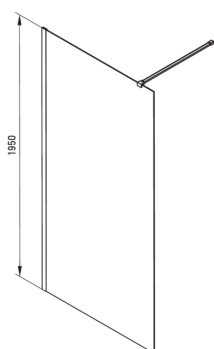

Код товара: KTJ_A39P

EAN: 5907650849353

Цвет: bianco

Гарантия [лет]: 2

Model	Size	A (mm)	B (mm)
KT J X38P	800x1950	760-780	756
KT J X39P	900x1950	860-880	856
KT J X30P	1000x1950	960-980	956
KT J X31P	1100x1950	1060-1080	1056
KT J X32P	1200x1950	1160-1180	1156

Кабины

Ширина [мм]	900
Высота [мм]	1950
толщина закаленного стекла	6
Отделка стекла	прозрачный
Покрытие Active Cover	Да

Отличительные черты:

- Безопасное и прочное закаленное стекло
- Возможна установка кабины без поддона, прямо на плитку
- Гидрофобное покрытие Active-Cover, которое облегчает стекание воды со стекла
- Возможность использования специального препарата Active Cover
- Только лучшие материалы, качество которых подтверждено лабораторными испытаниями
- Реверсивная дверь, позволяющая установить кабину с правой или левой стороны
- Поручни придают конструкции дополнительную прочность
- Стойкость к ударам, химическим веществам и окрашиванию в соответствии со стандартом PN-EN 14428+A1:2008, подтверждена испытаниями Института керамики и строительных материалов.
- Специальное средство, безопасное для очищаемых поверхностей