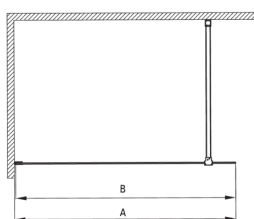

## Perete de duș, paravan

Codul produsului: KTJ\_A39P

EAN: 5907650849353

Culoarea: bianco

Garanție [ani]: 2

Model	Size	A (mm)	B (mm)
KT J X38P	800x1950	760-780	756
KT J X39P	900x1950	860-880	856
KT J X30P	1000x1950	960-980	956
KT J X31P	1100x1950	1060-1080	1056
KT J X32P	1200x1950	1160-1180	1156

### Cabine

Lățime [mm]	900
Înălțime [mm]	1950
Grosime sticlă [mm]	6
Finisaj sticlă	transparent
Active cover	Da