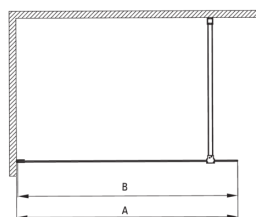

## Perete de duș, paravan

Codul produsului: KTJ\_A39P

EAN: 5907650849353

Culoarea: bianco

Garanție [ani]: 2

Model	Size	A (mm)	B (mm)
KT J X38P	800x1950	760-780	756
KT J X39P	900x1950	860-880	856
KT J X30P	1000x1950	960-980	956
KT J X31P	1100x1950	1060-1080	1056
KT J X32P	1200x1950	1160-1180	1156

### Cabine

Lățime [mm]	900
Înălțime [mm]	1950
Grosime sticlă [mm]	6
Finisaj sticlă	transparent
Active cover	Da