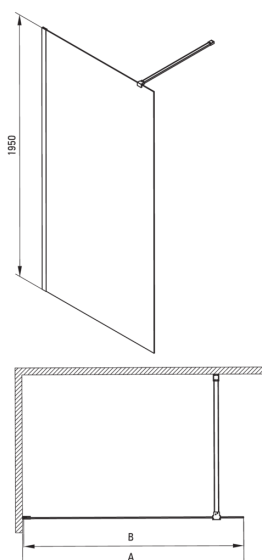

PRIZMA

Ścianka prysznicowa walk-in

Cena Netto: **812,20 zł**
Cena Brutto: **999,00 zł**

Kod produktu: KTJ_A39P

EAN: 5907650849353

Kolor: bianco

Gwarancja [lata]: 2

Kabina

Szerokość [mm]	900
Wysokość [mm]	1950
Grubość szkła hartowanego [mm]	6
Wykończenie szkła	transparentne
Powłoka Active Cover	Tak

Wyróżniki:

- Bezpieczne i wytrzymałe szkło hartowane
- Możliwość zamontowania kabiny bez brodzika, bezpośrednio na płytkach
- Hydrofobowa powłoka Active Cover, ułatwiająca spływanie wody po szybie
- Możliwość zastosowania dedykowanego preparatu Active Cover
- Tylko najlepsze materiały, których jakość potwierdzamy badaniami w laboratorium
- Drzwi odwracalne umożliwiające montaż kabiny na prawą lub lewą stronę
- Relingi nadają konstrukcji sztywności
- Odporność na uderzenia oraz na chemikalia i płamienie zgodnie z normą PN-EN 14428+A1:2008, potwierdzona badaniami Instytutu Ceramiki i Materiałów Budowlanych.
- W ofercie dedykowany środek bezpieczny dla czyszczonych powierzchni
- Swobodne łączenie kabin

Model	Size	A (mm)	B (mm)
KT J X37P	700x1950	660-680	656
KT J X38P	800x1950	760-780	756
KT J X39P	900x1950	860-880	856
KT J X30P	1000x1950	960-980	956
KT J X31P	1100x1950	1060-1080	1056
KT J X32P	1200x1950	1160-1180	1156