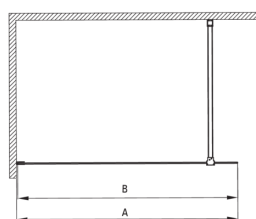

PRIZMA

Parete doccia, a scomparsa

Codice prodotto: KTJ_A39P

EAN: 5907650849353

Colore: bianco

Garanzia [anni]: 2

Cabine

Larghezza [mm]	900
Altezza [mm]	1950
Spessore del vetro [mm]	6
Finitura in vetro	trasparente
Rivestimento attivo	Sì

Caratteristiche:

- Vetro temperato sicuro e resistente
- Possibilità di installare la cabina senza piatto doccia, direttamente sulle piastrelle
- Rivestimento idrofobico Active-Cover che facilita il deflusso dell'acqua dal vetro
- Dedicato alle superfici Active Cover
- Solo i migliori materiali, la cui qualità è stata confermata da test di laboratorio
- Porta reversibile che permette di montare la cabina a destra o a sinistra
- Resistenza agli urti, agli agenti chimici e alle macchie in conformità alla norma PN-EN 14428+A1:2008, confermata dai test dell'Istituto della Ceramica e dei Materiali da Costruzione
- Detergente dedicato, sicuro per le superfici pulite

Model	Size	A (mm)	B (mm)
KT J X38P	800x1950	760-780	756
KT J X39P	900x1950	860-880	856
KT J X30P	1000x1950	960-980	956
KT J X31P	1100x1950	1060-1080	1056
KT J X32P	1200x1950	1160-1180	1156