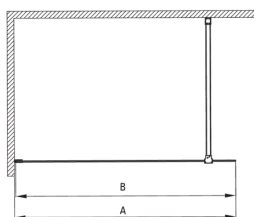

### Kabinok

|                                |          |
|--------------------------------|----------|
| Szélesség [mm]                 | 900      |
| Magasság [mm]                  | 1950     |
| Az edzett üveg vastagsága [mm] | 6        |
| Üveg kivitelezése              | átlátszó |
| Aktív bevonat                  | Igen     |

| Model     | Size      | A (mm)    | B (mm) |
|-----------|-----------|-----------|--------|
| KT J X38P | 800x1950  | 760-780   | 756    |
| KT J X39P | 900x1950  | 860-880   | 856    |
| KT J X30P | 1000x1950 | 960-980   | 956    |
| KT J X31P | 1100x1950 | 1060-1080 | 1056   |
| KT J X32P | 1200x1950 | 1160-1180 | 1156   |