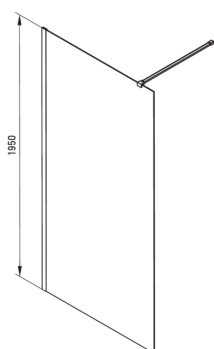

## Zuhanyfal, walk-in

Cikkszám: KTJ\_A39P  
EAN: 5907650849353  
Szín: fehér  
Garancia [év]: 2

### Kabinok

|                                |          |
|--------------------------------|----------|
| Szélesség [mm]                 | 900      |
| Magasság [mm]                  | 1950     |
| Az edzett üveg vastagsága [mm] | 6        |
| Üveg kivitelezése              | átlátszó |
| Aktív bevonat                  | Igen     |

| Model     | Size      | A (mm)    | B (mm) |
|-----------|-----------|-----------|--------|
| KT J X38P | 800x1950  | 760-780   | 756    |
| KT J X39P | 900x1950  | 860-880   | 856    |
| KT J X30P | 1000x1950 | 960-980   | 956    |
| KT J X31P | 1100x1950 | 1060-1080 | 1056   |
| KT J X32P | 1200x1950 | 1160-1180 | 1156   |