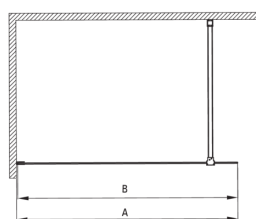

PRIZMA

Paroi de douche, walk-in

Code produit: KTJ_A39P

EAN: 5907650849353

Couleur: bianco

Garantie [années]: 2

Cabines

Largeur [mm]	900
Hauteur [mm]	1950
Épaisseur du verre [mm]	6
Finition verre	transparent
Couverture active	Oui

Model	Size	A (mm)	B (mm)
KT J X38P	800x1950	760-780	756
KT J X39P	900x1950	860-880	856
KT J X30P	1000x1950	960-980	956
KT J X31P	1100x1950	1060-1080	1056
KT J X32P	1200x1950	1160-1180	1156