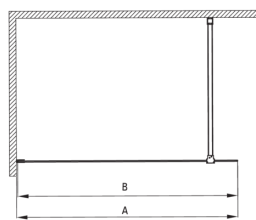

PRIZMA

Paroi de douche, walk-in

Code produit: KTJ_A39P

EAN: 5907650849353

Couleur: bianco

Garantie [années]: 2

Model	Size	A (mm)	B (mm)
KT J X38P	800x1950	760-780	756
KT J X39P	900x1950	860-880	856
KT J X30P	1000x1950	960-980	956
KT J X31P	1100x1950	1060-1080	1056
KT J X32P	1200x1950	1160-1180	1156

Cabines

Largeur [mm]	900
Hauteur [mm]	1950
Épaisseur du verre [mm]	6
Finition verre	transparent
Couverture active	Oui

Caractéristiques:

- Verre trempé sûr et durable
- Possibilité d'installer la cabine sans receveur de douche, directement sur le carrelage
- Revêtement hydrophobe Active-Cover qui facilite l'écoulement de l'eau sur le verre
- Dédié aux surfaces Active Cover
- Seuls les meilleurs matériaux, dont la qualité a été confirmée par des tests en laboratoire
- Porte réversible qui permet de monter la cabine à droite ou à gauche
- Les garde-corps donnent de la rigidité à la structure
- Résistance aux chocs, aux produits chimiques et aux taches conformément à la norme PN-EN 14428+A1:2008, confirmée par des tests de l'Institut de la céramique et des matériaux de construction
- Agent de nettoyage dédié, sans danger pour les surfaces nettoyées