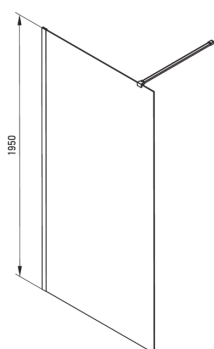

PRIZMA

Paroi de douche, walk-in

Code produit: KTJ_A39P

EAN: 5907650849353

Couleur: bianco

Garantie [années]: 2

Cabines

Largeur [mm]	900
Hauteur [mm]	1950
Épaisseur du verre [mm]	6
Finition verre	transparent
Couverture active	Oui

Caractéristiques:

- Verre trempé sûr et durable
- Possibilité d'installer la cabine sans receveur de douche, directement sur le carrelage
- Revêtement hydrophobe Active-Cover qui facilite l'écoulement de l'eau sur le verre
- Dédié aux surfaces Active Cover
- Seuls les meilleurs matériaux, dont la qualité a été confirmée par des tests en laboratoire
- Porte réversible qui permet de monter la cabine à droite ou à gauche
- Les garde-corps donnent de la rigidité à la structure
- Résistance aux chocs, aux produits chimiques et aux taches conformément à la norme PN-EN 14428+A1:2008, confirmée par des tests de l'Institut de la céramique et des matériaux de construction
- Agent de nettoyage dédié, sans danger pour les surfaces nettoyées

Model	Size	A (mm)	B (mm)
KT J X38P	800x1950	760-780	756
KT J X39P	900x1950	860-880	856
KT J X30P	1000x1950	960-980	956
KT J X31P	1100x1950	1060-1080	1056
KT J X32P	1200x1950	1160-1180	1156