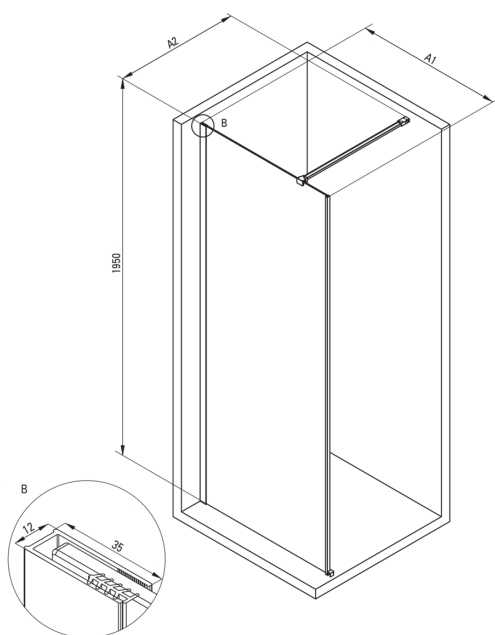

PRIZMA

Muro de ducha, entrar

Código de producto: KTJ_A39P

EAN: 5907650849353

Color: blanco

Garantía [años]: 2

Cabañas

Ancho [mm]	900
Altura [mm]	1950
Grosor de vidrio [mm]	6
Acabado de vidrio	transparente
Tapa activa	Sí

Características:

- Vidrio templado seguro y duradero
- Es posible instalar una cabina sin una bandeja de ducha, directamente en los mosaicos.
- Cubierta activa recubrimiento hidrofóbico que facilita el flujo de agua por el vaso
- Posibilidad de usar una cubierta activa dedicada
- Solo los mejores materiales cuya calidad es confirmada por la investigación en el laboratorio
- Puertas reversibles que permiten la instalación de la cabina a la derecha o izquierda
- Los rieles dan la estructura de rigidez
- Resistencia al impacto, así como a los productos químicos y las manchas de acuerdo con PN-EN 14428+A1: 2008, confirmado por el Instituto de Cerámica y Materiales de construcción.
- Una medida dedicada en la oferta es una caja fuerte dedicada para superficies limpias

Model	Size	A1 (mm)	A2 (mm)
KT J X38P	800 x1950	760-780	700-1200
KT J X39P	900 x1950	860-880	700-1200