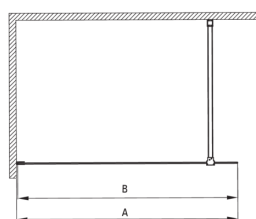

## Muro de ducha, entrar

Código de producto: KTJ\_A39P

EAN: 5907650849353

Color: blanco

Garantía [años]: 2

Model	Size	A (mm)	B (mm)
KT J X38P	800x1950	760-780	756
KT J X39P	900x1950	860-880	856
KT J X30P	1000x1950	960-980	956
KT J X31P	1100x1950	1060-1080	1056
KT J X32P	1200x1950	1160-1180	1156

### Cabañas

Ancho [mm]	900
Altura [mm]	1950
Grosor de vidrio [mm]	6
Acabado de vidrio	transparente
Tapa activa	Sí