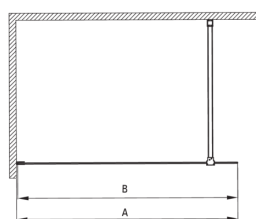

PRIZMA

Duschwand, Walk-In

Artikel-Nr.: KTJ_A39P
 EAN: 5907650849353
 Farbe: bianco
 Garantie [Jahre]: 2

Kabinen

Breite [mm]	900
Höhe	1950
Gehärtetes Glas - Dicke [mm]	6
Glasausführung	transparent
Active Cover Beschichtung	Ja

Model	Size	A (mm)	B (mm)
KT J X38P	800x1950	760-780	756
KT J X39P	900x1950	860-880	856
KT J X30P	1000x1950	960-980	956
KT J X31P	1100x1950	1060-1080	1056
KT J X32P	1200x1950	1160-1180	1156