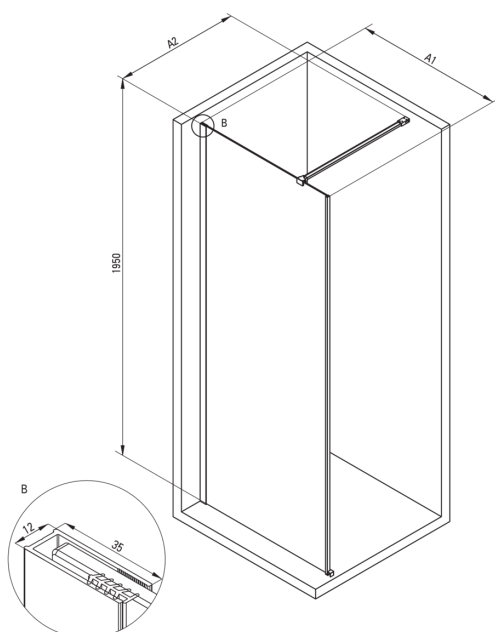

PRIZMA

Duschwand, Walk-In

Artikel-Nr.: KTJ_A39P

EAN: 5907650849353

Farbe: bianco

Garantie [Jahre]: 2

Kabinen

Breite [mm]	900
Höhe	1950
Gehärtetes Glas - Dicke [mm]	6
Glasausführung	transparent
Active Cover Beschichtung	Ja

Charakteristische Merkmale:

- Sicheres und langlebiges gehärtetes Glas
- Kabine kann ohne Duschwanne direkt auf den Fliesen installiert werden
- Hydrophobe Active-Cover-Beschichtung, die das Abperlen von Wasser erleichtert
- Möglichkeit der Verwendung eines speziellen Active Cover-Präparats
- Nur die besten Materialien, deren Qualität durch Laboruntersuchungen bestätigt wird
- Umdrehbare Tür, mit der die Kabine auf der rechten oder linken Seite montiert werden kann
- Die Relings geben der Struktur zusätzliche Stabilität
- Stoß-, Chemikalien- und Fleckenbeständigkeit gemäß der Norm PN-EN 14428 + A1: 2008, bestätigt durch Tests des Instituts für Keramik und Baustoffe.
- Spezielles Mittel, das für die zu reinigenden Oberflächen unbedenklich ist

Model	Size	A1 (mm)	A2 (mm)
KT J X38P	800 x 1950	760-780	700-1200
KT J X39P	900 x 1950	860-880	700-1200