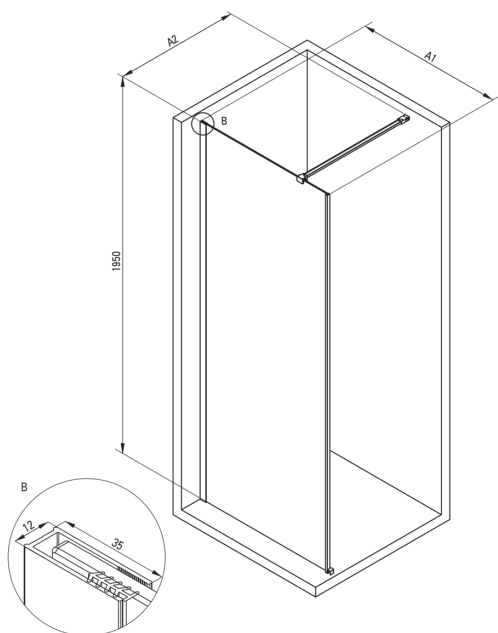

PRIZMA

Душова стіна, walk-in

Код продукту: KTJ_A38P

EAN: 5907650849346

Колір: bianco

Гарантія: 2

Кабіни

Ширина [мм]	800
Висота [мм]	1950
товщина скла	6
Оздоблення скла	прозорий
Покриття Active cover	Так

Model	Size	A1 (mm)	A2 (mm)
KT J X38P	800 x 1950	760-780	700-1200
KT J X39P	900 x 1950	860-880	700-1200