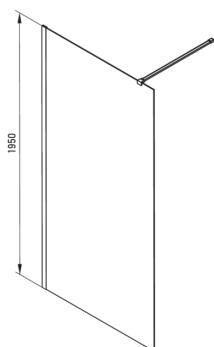

Код продукту: KTJ_A38P

EAN: 5907650849346

Колір: bianco

Гарантія: 2

Model	Size	A (mm)	B (mm)
KTJ X38P	800x1950	760-780	756
KTJ X39P	900x1950	860-880	856
KTJ X30P	1000x1950	960-980	956
KTJ X31P	1100x1950	1060-1080	1056
KTJ X32P	1200x1950	1160-1180	1156

Кабіни

Ширина [мм]	800
Висота [мм]	1950
товщина скла	6
Оздоблення скла	прозорий
Покриття Active cover	Так

Відмінна риса:

- Безпечне і міцне загартоване скло
- Можливість установки kabіни без піддону безпосередньо на плитку
- Гідрофобне покриття Active Cover, що полегшує стікання води по склу
- Можливість використання спеціального препарату Active Cover
- Тільки найкращі матеріали, якість яких ми підтверджуємо дослідженнями в лабораторії
- Реверсивні двері для установки kabіни на праву або ліву сторону
- Рейлінги надають конструкції жорсткість
- Ударостійкість і стійкість до хімічних речовин і плям відповідно до стандарту PN-EN 14428 + A1: 2008, підтверджена дослідженнями Інституту кераміки і будівельних матеріалів.
- Пропонуємо спеціальний засіб, безпечний для очищуваних поверхонь