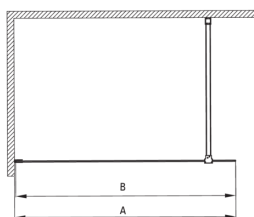

Код продукту: KTJ_A38P

EAN: 5907650849346

Колір: bianco

Гарантія: 2

Model	Size	A (mm)	B (mm)
KTJ X38P	800x1950	760-780	756
KTJ X39P	900x1950	860-880	856
KTJ X30P	1000x1950	960-980	956
KTJ X31P	1100x1950	1060-1080	1056
KTJ X32P	1200x1950	1160-1180	1156

Кабіни

Ширина [мм]	800
Висота [мм]	1950
товщина скла	6
Оздоблення скла	прозорий
Покриття Active cover	Так

Відмінна риса:

- Безпечне і міцне загартоване скло
- Можливість установки kabіни без піддону безпосередньо на плитку
- Гідрофобне покриття Active Cover, що полегшує стікання води по склу
- Можливість використання спеціального препарату Active Cover
- Тільки найкращі матеріали, якість яких ми підтверджуємо дослідженнями в лабораторії
- Реверсивні двері для установки kabіни на праву або ліву сторону
- Рейлінги надають конструкції жорсткість
- Ударостійкість і стійкість до хімічних речовин і плям відповідно до стандарту PN-EN 14428 + A1: 2008, підтверджена дослідженнями Інституту кераміки і будівельних матеріалів.
- Пропонуємо спеціальний засіб, безпечний для очищуваних поверхонь