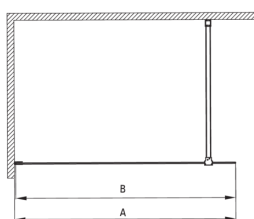

PRIZMA

Tuš stena, walk-in

koda izdelka: KTJ_A38P

EAN: 5907650849346

Barva: bel

Garancija [leta]: 2

Kabine

širina [mm]	800
višina [mm]	1950
debelina stekla [mm]	6
steklen finiř	transparenten
premaz Active Cover	Ja

Model	Size	A (mm)	B (mm)
KT J X38P	800x1950	760-780	756
KT J X39P	900x1950	860-880	856
KT J X30P	1000x1950	960-980	956
KT J X31P	1100x1950	1060-1080	1056
KT J X32P	1200x1950	1160-1180	1156