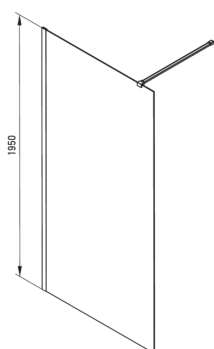

Код товара: KTJ_A38P

EAN: 5907650849346

Цвет: bianco

Гарантия [лет]: 2

Model	Size	A (mm)	B (mm)
KTJ_X38P	800x1950	760-780	756
KTJ_X39P	900x1950	860-880	856
KTJ_X30P	1000x1950	960-980	956
KTJ_X31P	1100x1950	1060-1080	1056
KTJ_X32P	1200x1950	1160-1180	1156

Кабины

Ширина [мм]	800
Высота [мм]	1950
толщина закаленного стекла	6
Отделка стекла	прозрачный
Покрытие Active Cover	Да

Отличительные черты:

- Безопасное и прочное закаленное стекло
- Возможна установка кабины без поддона, прямо на плитку
- Гидрофобное покрытие Active-Cover, которое облегчает стекание воды со стекла
- Возможность использования специального препарата Active Cover
- Только лучшие материалы, качество которых подтверждено лабораторными испытаниями
- Реверсивная дверь, позволяющая установить кабину с правой или левой стороны
- Поручни придают конструкции дополнительную прочность
- Стойкость к ударам, химическим веществам и окрашиванию в соответствии со стандартом PN-EN 14428+A1:2008, подтверждена испытаниями Института керамики и строительных материалов.
- Специальное средство, безопасное для очищаемых поверхностей