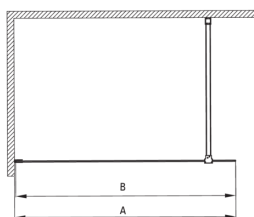

Код товара: KTJ_A38P

EAN: 5907650849346

Цвет: bianco

Гарантия [лет]: 2

Model	Size	A (mm)	B (mm)
KTJ_X38P	800x1950	760-780	756
KTJ_X39P	900x1950	860-880	856
KTJ_X30P	1000x1950	960-980	956
KTJ_X31P	1100x1950	1060-1080	1056
KTJ_X32P	1200x1950	1160-1180	1156

Кабины

Ширина [мм]	800
Высота [мм]	1950
толщина закаленного стекла	6
Отделка стекла	прозрачный
Покрытие Active Cover	Да

Отличительные черты:

- Безопасное и прочное закаленное стекло
- Возможна установка кабины без поддона, прямо на плитку
- Гидрофобное покрытие Active-Cover, которое облегчает стекание воды со стекла
- Возможность использования специального препарата Active Cover
- Только лучшие материалы, качество которых подтверждено лабораторными испытаниями
- Реверсивная дверь, позволяющая установить кабину с правой или левой стороны
- Поручни придают конструкции дополнительную прочность
- Стойкость к ударам, химическим веществам и окрашиванию в соответствии со стандартом PN-EN 14428+A1:2008, подтверждена испытаниями Института керамики и строительных материалов.
- Специальное средство, безопасное для очищаемых поверхностей