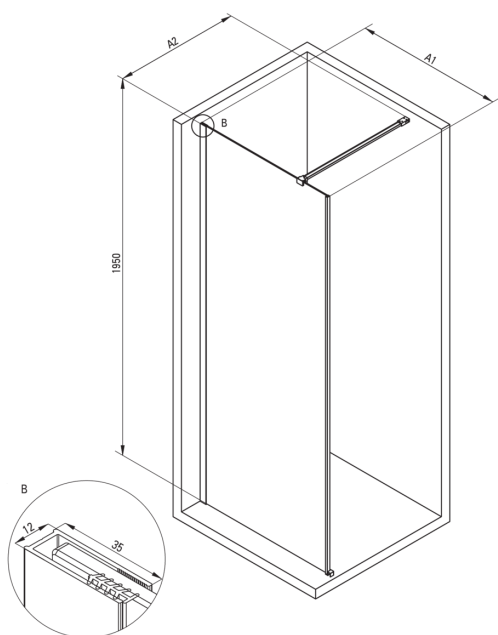

## Perete de duș, paravan

Codul produsului: KTJ\_A38P

EAN: 5907650849346

Culoarea: bianco

Garanție [ani]: 2

### Cabine

Lățime [mm]	800
Înălțime [mm]	1950
Grosime sticlă [mm]	6
Finisaj sticlă	transparent
Active cover	Da

Model	Size	A1 (mm)	A2 (mm)
KT J X38P	800 x1950	760-780	700-1200
KT J X39P	900 x1950	860-880	700-1200