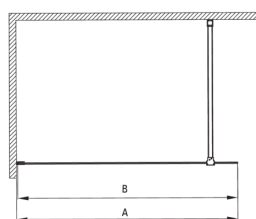

PRIZMA

Perete de duș, paravan

 deante

Codul produsului: KTJ_A38P

EAN: 5907650849346

Culoarea: bianco

Garanție [ani]: 2

Cabine

Lățime [mm]	800
Înălțime [mm]	1950
Grosime sticlă [mm]	6
Finisaj sticlă	transparent
Active cover	Da

Caracteristici:

- Sticlă securizată sigură și rezistentă
- Posibilitate de instalare a cabinei fără cădiță de duș, direct pe gresie
- Îneliș hidrofob Active-Cover care ajută apa să se prelingă pe sticlă
- Special pentru suprafețe Active Cover
- Doar cele mai bune materiale, a căror calitate a fost certificată prin teste de laborator
- Ușă reversibilă care permite instalarea cabinei pe partea dreaptă sau pe partea stângă
- Rezistență la impact, substanțe chimice și pete conform standardului PN-EN 14428+A1:2008, certificată prin teste făcute de Institutul de Materiale de Construcții și Ceramică
- Agent de curățare special, sigur pentru suprafețele curățate

Model	Size	A (mm)	B (mm)
KT J X38P	800x1950	760-780	756
KT J X39P	900x1950	860-880	856
KT J X30P	1000x1950	960-980	956
KT J X31P	1100x1950	1060-1080	1056
KT J X32P	1200x1950	1160-1180	1156