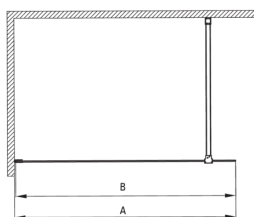

Szerokość [mm]	800
Wysokość [mm]	1950
Grubość szkła hartowanego [mm]	6
Wykończenie szkła	transparentne
Powłoka Active Cover	Tak

Wyróżniki:

- Bezpieczne i wytrzymałe szkło hartowane
- Możliwość zamontowania kabiny bez brodzika, bezpośrednio na płytkach
- Hydrofobowa powłoka Active Cover, ułatwiająca spływanie wody po szybie
- Możliwość zastosowania dedykowanego preparatu Active Cover
- Tylko najlepsze materiały, których jakość potwierdzamy badaniami w laboratorium
- Drzwi odwracalne umożliwiające montaż kabiny na prawą lub lewą stronę
- Relingi nadają konstrukcji sztywności
- Odporność na uderzenia oraz na chemikalia i płomienie zgodnie z normą PN-EN 14428+A1:2008, potwierdzona badaniami Instytutu Ceramiki i Materiałów Budowlanych.
- W ofercie dedykowany środek bezpieczny dla czyszczonych powierzchni
- Swobodne łączenie kabin

Model	Size	A (mm)	B (mm)
KT J X38P	800x1950	760-780	756
KT J X39P	900x1950	860-880	856
KT J X30P	1000x1950	960-980	956
KT J X31P	1100x1950	1060-1080	1056
KT J X32P	1200x1950	1160-1180	1156