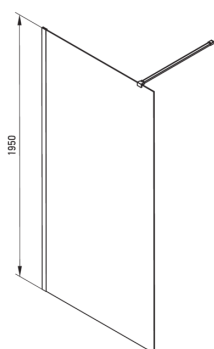

PRIZMA

Ścianka prysznicowa walk-in

Cena Netto: 730,89 zł
Cena Brutto: 899,00 zł

Kod produktu: KTJ_A38P

EAN: 5907650849346

Kolor: bianco

Gwarancja [lata]: 2

Kabina

Szerokość [mm]	800
Wysokość [mm]	1950
Grubość szkła hartowanego [mm]	6
Wykończenie szkła	transparentne
Powłoka Active Cover	Tak

Wyróżniki:

- Bezpieczne i wytrzymałe szkło hartowane
- Możliwość zamontowania kabiny bez brodzika, bezpośrednio na płytkach
- Hydrofobowa powłoka Active Cover, ułatwiająca spływanie wody po szybie
- Możliwość zastosowania dedykowanego preparatu Active Cover
- Tylko najlepsze materiały, których jakość potwierdzamy badaniami w laboratorium
- Drzwi odwracalne umożliwiające montaż kabiny na prawą lub lewą stronę
- Relingi nadają konstrukcji sztywności
- Odporność na uderzenia oraz na chemikalia i płomienie zgodnie z normą PN-EN 14428+A1:2008, potwierdzona badaniami Instytutu Ceramiki i Materiałów Budowlanych.
- W ofercie dedykowany środek bezpieczny dla czyszczonych powierzchni
- Swobodne łączenie kabin

Model	Size	A (mm)	B (mm)
KT J X38P	800x1950	760-780	756
KT J X39P	900x1950	860-880	856
KT J X30P	1000x1950	960-980	956
KT J X31P	1100x1950	1060-1080	1056
KT J X32P	1200x1950	1160-1180	1156