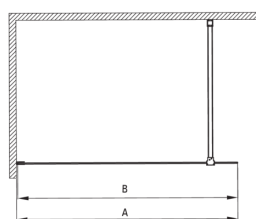

### Cabines

Largeur [mm]	800
Hauteur [mm]	1950
Épaisseur du verre [mm]	6
Finition verre	transparent
Couverture active	Oui

Model	Size	A (mm)	B (mm)
KT J X38P	800x1950	760-780	756
KT J X39P	900x1950	860-880	856
KT J X30P	1000x1950	960-980	956
KT J X31P	1100x1950	1060-1080	1056
KT J X32P	1200x1950	1160-1180	1156