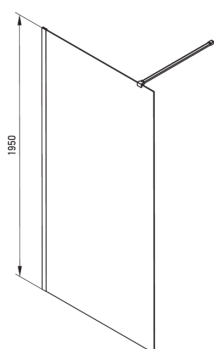

## Paroi de douche, walk-in

Code produit: KTJ\_A38P

EAN: 5907650849346

Couleur: bianco

Garantie [années]: 2

### Cabines

Largeur [mm]	800
Hauteur [mm]	1950
Épaisseur du verre [mm]	6
Finition verre	transparent
Couverture active	Oui

Model	Size	A (mm)	B (mm)
KT J X38P	800x1950	760-780	756
KT J X39P	900x1950	860-880	856
KT J X30P	1000x1950	960-980	956
KT J X31P	1100x1950	1060-1080	1056
KT J X32P	1200x1950	1160-1180	1156