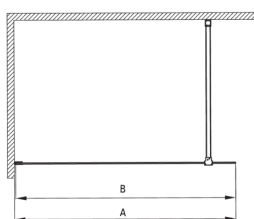

## Muro de ducha, entrar

Código de producto: KTJ\_A38P

EAN: 5907650849346

Color: blanco

Garantía [años]: 2

Model	Size	A (mm)	B (mm)
KT J X38P	800x1950	760-780	756
KT J X39P	900x1950	860-880	856
KT J X30P	1000x1950	960-980	956
KT J X31P	1100x1950	1060-1080	1056
KT J X32P	1200x1950	1160-1180	1156

### Cabañas

Ancho [mm]	800
Altura [mm]	1950
Grosor de vidrio [mm]	6
Acabado de vidrio	transparente
Tapa activa	Sí