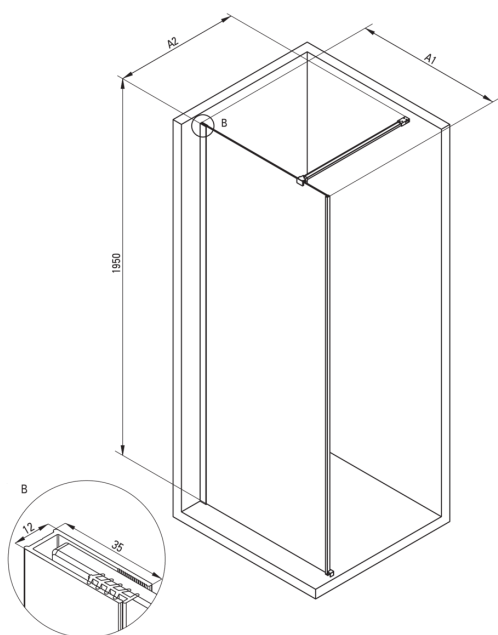

PRIZMA

Muro de ducha, entrar

Código de producto: KTJ_A38P

EAN: 5907650849346

Color: blanco

Garantía [años]: 2

Cabañas

Ancho [mm]	800
Altura [mm]	1950
Grosor de vidrio [mm]	6
Acabado de vidrio	transparente
Tapa activa	Sí

Características:

- Vidrio templado seguro y duradero
- Es posible instalar una cabina sin una bandeja de ducha, directamente en los mosaicos.
- Cubierta activa recubrimiento hidrofóbico que facilita el flujo de agua por el vaso
- Posibilidad de usar una cubierta activa dedicada
- Solo los mejores materiales cuya calidad es confirmada por la investigación en el laboratorio
- Puertas reversibles que permiten la instalación de la cabina a la derecha o izquierda
- Los rieles dan la estructura de rigidez
- Resistencia al impacto, así como a los productos químicos y las manchas de acuerdo con PN-EN 14428+A1: 2008, confirmado por el Instituto de Cerámica y Materiales de construcción.
- Una medida dedicada en la oferta es una caja fuerte dedicada para superficies limpias

Model	Size	A1 (mm)	A2 (mm)
KT J X38P	800 x1950	760-780	700-1200
KT J X39P	900 x1950	860-880	700-1200