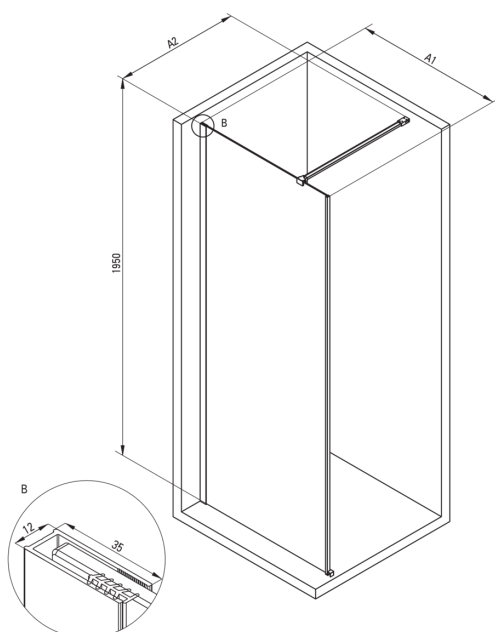

PRIZMA Duschwand, Walk-In

Artikel-Nr.: KTJ_A38P

EAN: 5907650849346

Farbe: bianco

Garantie [Jahre]: 2

Kabinen

Breite [mm]	800
Höhe	1950
Gehärtetes Glas - Dicke [mm]	6
Glasausführung	transparent
Active Cover Beschichtung	Ja

Charakteristische Merkmale:

- Sicheres und langlebiges gehärtetes Glas
- Kabine kann ohne Duschwanne direkt auf den Fliesen installiert werden
- Hydrophobe Active-Cover-Beschichtung, die das Abperlen von Wasser erleichtert
- Möglichkeit der Verwendung eines speziellen Active Cover-Präparats
- Nur die besten Materialien, deren Qualität durch Laboruntersuchungen bestätigt wird
- Umdrehbare Tür, mit der die Kabine auf der rechten oder linken Seite montiert werden kann
- Die Relings geben der Struktur zusätzliche Stabilität
- Stoß-, Chemikalien- und Fleckenbeständigkeit gemäß der Norm PN-EN 14428 + A1: 2008, bestätigt durch Tests des Instituts für Keramik und Baustoffe.
- Spezielles Mittel, das für die zu reinigenden Oberflächen unbedenklich ist

Model	Size	A1 (mm)	A2 (mm)
KT J X38P	800 x 1950	760-780	700-1200
KT J X39P	900 x 1950	860-880	700-1200