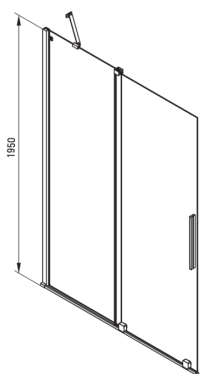

PRIZMA

Душова стіна, walk-in

Код продукту: KTJ_A32R

EAN: 5907650849339

Колір: bianco

Гарантія: 2

Кабіни

Ширина [мм]	1200
Висота [мм]	1950
товщина скла	6
Оздоблення скла	прозорий
Покриття Active cover	Так

Відмінна риса:

- Безпечне і міцне загартоване скло
- Можливість установки kabіни без піддону безпосередньо на плитку
- Гідрофобне покриття Active Cover, що полегшує стікання води по склу
- Можливість використання спеціального препарату Active Cover
- Тільки найкращі матеріали, якість яких ми підтверджуємо дослідженнями в лабораторії
- Реверсивні двері для установки kabіни на праву або ліву сторону
- Рейлінги надають конструкції жорсткість
- Ударостійкість і стійкість до хімічних речовин і плям відповідно до стандарту PN-EN 14428 + A1: 2008, підтверджена дослідженнями Інституту кераміки і будівельних матеріалів.
- Пропонуємо спеціальний засіб, безпечний для очищуваних поверхонь

Model	Size	A (mm)	B (mm)	C (mm)	D (mm)
KTJ X39R	900x1950	880-900	360	475	420
KTJ X30R	1000x1950	980-1000	410	525	470
KTJ X32R	1200x1950	1180-1200	515	625	570
KTJ X34R	1400x1950	1380-1400	615	725	670