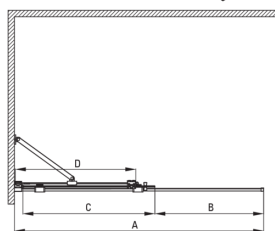

PRIZMA

Душова стіна, walk-in

Код продукту: KTJ_A32R

EAN: 5907650849339

Колір: bianco

Гарантія: 2

Кабіни

Ширина [мм]	1200
Висота [мм]	1950
товщина скла	6
Оздоблення скла	прозорий
Покриття Active cover	Так

Model	Size	A (mm)	B (mm)	C (mm)	D (mm)
KTJ X39R	900x1950	880-900	360	475	420
KTJ X30R	1000x1950	980-1000	410	525	470
KTJ X32R	1200x1950	1180-1200	515	625	570
KTJ X34R	1400x1950	1380-1400	615	725	670