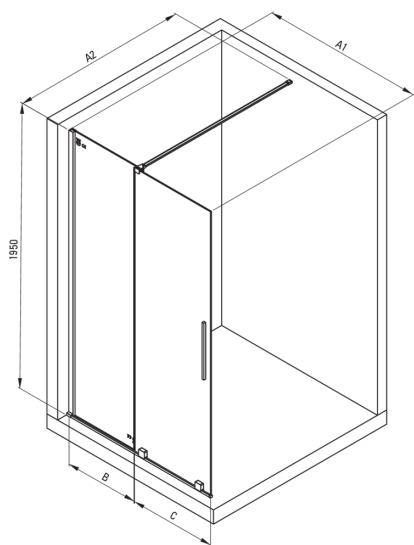

PRIZMA

Душова стіна, walk-in

Код продукту: KTJ_A32R

EAN: 5907650849339

Колір: bianco

Гарантія: 2

Model	Size	A1 (mm)	A2 (mm)	B (mm)	C (mm)
KTJ X39R	900x1950	900	700-1200	420	470
KTJ X30R	1000x1950	1000	700-1200	460	510
KTJ X32R	1200x1950	1200	700-1200	570	620

Кабіни

Ширина [мм]	1200
Висота [мм]	1950
товщина скла	6
Оздоблення скла	прозорий
Покриття Active cover	Так

Відмінна риса:

- Безпечне і міцне загартоване скло
- Можливість установки kabіни без піддону безпосередньо на плитку
- Гідрофобне покриття Active Cover, що полегшує стікання води по склу
- Можливість використання спеціального препарату Active Cover
- Тільки найкращі матеріали, якість яких ми підтверджуємо дослідженнями в лабораторії
- Реверсивні двері для установки kabіни на праву або ліву сторону
- Рейлінги надають конструкції жорсткість
- Ударостійкість і стійкість до хімічних речовин і плям відповідно до стандарту PN-EN 14428 + A1: 2008, підтверджена дослідженнями Інституту кераміки і будівельних матеріалів.
- Пропонуємо спеціальний засіб, безпечний для очищуваних поверхонь