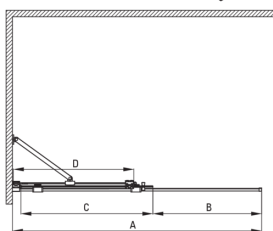

PRIZMA

Tuš stena, walk-in

koda izdelka: KTJ_A32R

EAN: 5907650849339

Barva: bel

Garancija [leta]: 2

Kabine

širina [mm]	1200
višina [mm]	1950
debelina stekla [mm]	6
steklen finiř	transparenten
premaz Active Cover	Ja

Model	Size	A (mm)	B (mm)	C (mm)	D (mm)
KTJ X39R	900x1950	880-900	360	475	420
KTJ X30R	1000x1950	980-1000	410	525	470
KTJ X32R	1200x1950	1180-1200	515	625	570
KTJ X34R	1400x1950	1380-1400	615	725	670