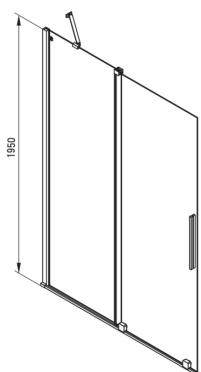

PRIZMA

Tuš stena, walk-in

koda izdelka: KTJ_A32R

EAN: 5907650849339

Barva: bel

Garancija [leta]: 2

Kabine

širina [mm]	1200
višina [mm]	1950
debelina stekla [mm]	6
steklen finiř	transparenten
premaz Active Cover	Ja

karakteristike:

- Varno in trpežno kaljeno steklo
- Možnost vgradnje kabine brez tuř kadi, neposredno na ploščice
- Hidrofobni premaz Active Cover, da voda lažje odteče s stekla
- Za površine s premazom Active Cover
- Samo najboljši materiali, katerih kakovost je potrjena z laboratorijskimi testi
- obračljiva vrata za montažo kabine na desno ali levo stran
- Letve za večjo trdoto kabine
- Odpornost na udarce, kemikalije in madeže v skladu s standardom PN-EN 14428+A1:2008, potrjena s testi Inřtituta za keramiko in gradbene materiale.
- V ponudbi Deante imamo tudi varna namenska čistila

Model	Size	A (mm)	B (mm)	C (mm)	D (mm)
KTJ X39R	900x1950	880-900	360	475	420
KTJ X30R	1000x1950	980-1000	410	525	470
KTJ X32R	1200x1950	1180-1200	515	625	570
KTJ X34R	1400x1950	1380-1400	615	725	670