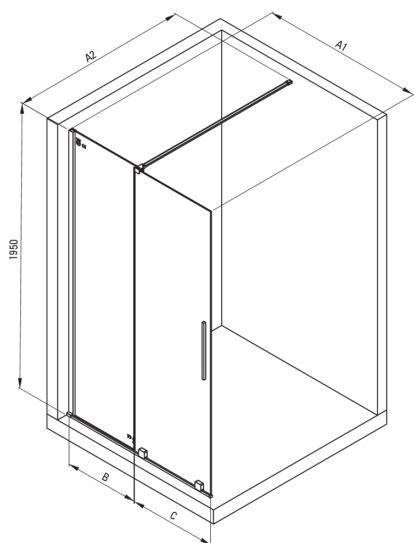

## Tuš stena, walk-in

koda izdelka: KTJ\_A32R

EAN: 5907650849339

Barva: bel

Garancija [leta]: 2

Model	Size	A1 (mm)	A2 (mm)	B (mm)	C (mm)
KTJ X39R	900x1950	900	700-1200	420	470
KTJ X30R	1000x1950	1000	700-1200	460	510
KTJ X32R	1200x1950	1200	700-1200	570	620

### Kabine

širina [mm]	1200
višina [mm]	1950
debelina stekla [mm]	6
steklen finiř	transparenten
premaz Active Cover	Ja