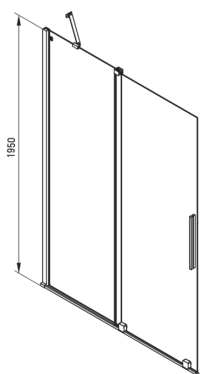

Код товара: KTJ\_A32R

EAN: 5907650849339

Цвет: bianco

Гарантия [лет]: 2

Model	Size	A (mm)	B (mm)	C (mm)	D (mm)
KTJ X39R	900x1950	880-900	360	475	420
KTJ X30R	1000x1950	980-1000	410	525	470
KTJ X32R	1200x1950	1180-1200	515	625	570
KTJ X34R	1400x1950	1380-1400	615	725	670

**Кабины**

Ширина [мм]	1200
Высота [мм]	1950
толщина закаленного стекла	6
Отделка стекла	прозрачный
Покрытие Active Cover	Да

**Отличительные черты:**

- Безопасное и прочное закаленное стекло
- Возможна установка кабины без поддона, прямо на плитку
- Гидрофобное покрытие Active-Cover, которое облегчает стекание воды со стекла
- Возможность использования специального препарата Active Cover
- Только лучшие материалы, качество которых подтверждено лабораторными испытаниями
- Реверсивная дверь, позволяющая установить кабину с правой или левой стороны
- Поручни придают конструкции дополнительную прочность
- Стойкость к ударам, химическим веществам и окрашиванию в соответствии со стандартом PN-EN 14428+A1:2008, подтверждена испытаниями Института керамики и строительных материалов.
- Специальное средство, безопасное для очищаемых поверхностей