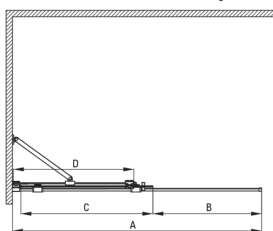

Код товара: KTJ\_A32R

EAN: 5907650849339

Цвет: bianco

Гарантия [лет]: 2

Model	Size	A (mm)	B (mm)	C (mm)	D (mm)
KTJ X39R	900x1950	880-900	360	475	420
KTJ X30R	1000x1950	980-1000	410	525	470
KTJ X32R	1200x1950	1180-1200	515	625	570
KTJ X34R	1400x1950	1380-1400	615	725	670

**Кабины**

Ширина [мм]	1200
Высота [мм]	1950
толщина закаленного стекла	6
Отделка стекла	прозрачный
Покрытие Active Cover	Да

**Отличительные черты:**

- Безопасное и прочное закаленное стекло
- Возможна установка кабины без поддона, прямо на плитку
- Гидрофобное покрытие Active-Cover, которое облегчает стекание воды со стекла
- Возможность использования специального препарата Active Cover
- Только лучшие материалы, качество которых подтверждено лабораторными испытаниями
- Реверсивная дверь, позволяющая установить кабину с правой или левой стороны
- Поручни придают конструкции дополнительную прочность
- Стойкость к ударам, химическим веществам и окрашиванию в соответствии со стандартом PN-EN 14428+A1:2008, подтверждена испытаниями Института керамики и строительных материалов.
- Специальное средство, безопасное для очищаемых поверхностей