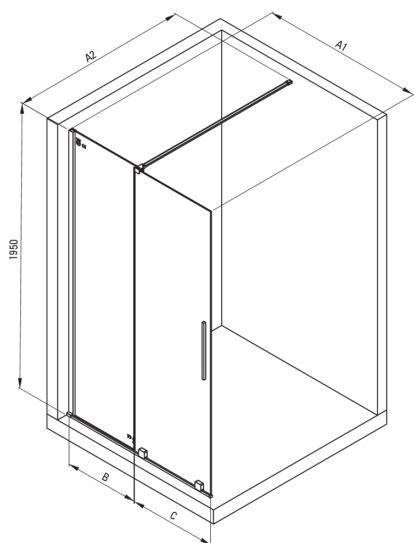

## Perete de duș, paravan

Codul produsului: KTJ\_A32R

EAN: 5907650849339

Culoarea: bianco

Garanție [ani]: 2

Model	Size	A1 (mm)	A2 (mm)	B (mm)	C (mm)
KTJ X39R	900x1950	900	700-1200	420	470
KTJ X30R	1000x1950	1000	700-1200	460	510
KTJ X32R	1200x1950	1200	700-1200	570	620

### Cabine

Lățime [mm]	1200
Înălțime [mm]	1950
Grosime sticlă [mm]	6
Finisaj sticlă	transparent
Active cover	Da