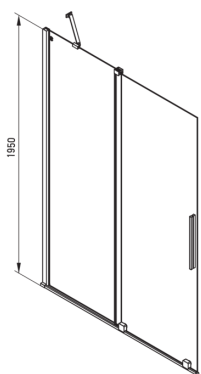

PRIZMA

Perete de duș, paravan

Codul produsului: KTJ_A32R

EAN: 5907650849339

Culoarea: bianco

Garanție [ani]: 2

| Model | Size | A (mm) | B (mm) | C (mm) | D (mm) |
|----------|-----------|-----------|--------|--------|--------|
| KTJ X39R | 900x1950 | 880-900 | 360 | 475 | 420 |
| KTJ X30R | 1000x1950 | 980-1000 | 410 | 525 | 470 |
| KTJ X32R | 1200x1950 | 1180-1200 | 515 | 625 | 570 |
| KTJ X34R | 1400x1950 | 1380-1400 | 615 | 725 | 670 |

Cabine

| | |
|---------------------|-------------|
| Lățime [mm] | 1200 |
| Înălțime [mm] | 1950 |
| Grosime sticlă [mm] | 6 |
| Finisaj sticlă | transparent |
| Active cover | Da |

Caracteristici:

- Sticlă securizată sigură și rezistentă
- Posibilitate de instalare a cabinei fără cădiță de duș, direct pe gresie
- Înveliș hidrofob Active-Cover care ajută apa să se prelingă pe sticlă
- Special pentru suprafețe Active Cover
- Doar cele mai bune materiale, a căror calitate a fost certificată prin teste de laborator
- Ușă reversibilă care permite instalarea cabinei pe partea dreaptă sau pe partea stângă
- Rezistență la impact, substanțe chimice și pete conform standardului PN-EN 14428+A1:2008, certificată prin teste făcute de Institutul de Materiale de Construcții și Ceramică
- Agent de curățare special, sigur pentru suprafețele curățate