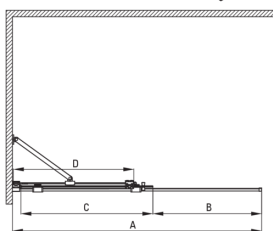

PRIZMA

Perete de duș, paravan

Codul produsului: KTJ_A32R

EAN: 5907650849339

Culoarea: bianco

Garanție [ani]: 2

| Model | Size | A (mm) | B (mm) | C (mm) | D (mm) |
|----------|-----------|-----------|--------|--------|--------|
| KTJ X39R | 900x1950 | 880-900 | 360 | 475 | 420 |
| KTJ X30R | 1000x1950 | 980-1000 | 410 | 525 | 470 |
| KTJ X32R | 1200x1950 | 1180-1200 | 515 | 625 | 570 |
| KTJ X34R | 1400x1950 | 1380-1400 | 615 | 725 | 670 |

Cabine

| | |
|---------------------|-------------|
| Lățime [mm] | 1200 |
| Înălțime [mm] | 1950 |
| Grosime sticlă [mm] | 6 |
| Finisaj sticlă | transparent |
| Active cover | Da |

Caracteristici:

- Sticlă securizată sigură și rezistentă
- Posibilitate de instalare a cabinei fără cădiță de duș, direct pe gresie
- Înveliș hidrofob Active-Cover care ajută apa să se prelingă pe sticlă
- Special pentru suprafețe Active Cover
- Doar cele mai bune materiale, a căror calitate a fost certificată prin teste de laborator
- Ușă reversibilă care permite instalarea cabinei pe partea dreaptă sau pe partea stângă
- Rezistență la impact, substanțe chimice și pete conform standardului PN-EN 14428+A1:2008, certificată prin teste făcute de Institutul de Materiale de Construcții și Ceramică
- Agent de curățare special, sigur pentru suprafețele curățate