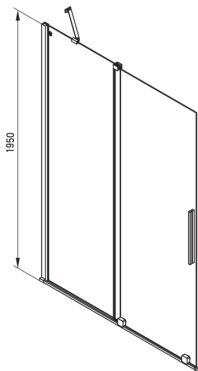

PRIZMA

Ścianka prysznicowa walk-in

Cena Netto: 1381,30 zł
Cena Brutto: 1699,00 zł

Kod produktu: KTJ_A32R
EAN: 5907650849339
Kolor: bianco
Gwarancja [lata]: 2

Model	Size	A (mm)	B (mm)	C (mm)	D (mm)
KTJ X39R	900x1950	880-900	360	475	420
KTJ X30R	1000x1950	980-1000	410	525	470
KTJ X32R	1200x1950	1180-1200	515	625	570
KTJ X34R	1400x1950	1380-1400	615	725	670

Kabina

Szerokość [mm]	1200
Wysokość [mm]	1950
Grubość szkła hartowanego [mm]	6
Wykończenie szkła	transparentne
Powłoka Active Cover	Tak

Wyróżniki:

- Możliwość łączenia z drugą ścianką przesuwną i ścianką prysznicową walk-in Prizma
- Bezpieczne i wytrzymałe szkło hartowane
- Możliwość zamontowania kabiny bez brodzika, bezpośrednio na płytkach
- Hydrofobowa powłoka Active Cover, ułatwiająca spływanie wody po szybie
- Możliwość zastosowania dedykowanego preparatu Active Cover
- Tylko najlepsze materiały, których jakość potwierdzamy badaniami w laboratorium
- Drzwi odwracalne umożliwiające montaż kabiny na prawą lub lewą stronę
- Relingi nadają konstrukcji sztywności
- Odporność na uderzenia oraz na chemikalia i płamienie zgodnie z normą PN-EN 14428+A1:2008, potwierdzona badaniami Instytutu Ceramiki i Materiałów Budowlanych.
- W ofercie dedykowany środek bezpieczny dla czyszczonych powierzchni
- Możliwość zamontowania kabiny bezpośrednio na płytkach lub na brodzikach granitowych Correo (KQR) i akrylowych Kerria Plus (KTS)
- W zestawie znajdują się dwa relingi – krótki i długi
- Swobodne łączenie kabin