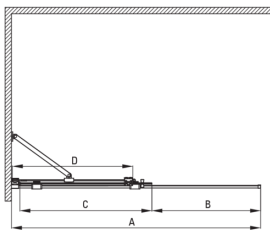

PRIZMA

Ścianka prysznicowa walk-in

Cena Netto: 1381,30 zł
Cena Brutto: 1699,00 zł

Kod produktu: KTJ_A32R
EAN: 5907650849339
Kolor: bianco
Gwarancja [lata]: 2

Model	Size	A (mm)	B (mm)	C (mm)	D (mm)
KTJ X39R	900x1950	880-900	360	475	420
KTJ X30R	1000x1950	980-1000	410	525	470
KTJ X32R	1200x1950	1180-1200	515	625	570
KTJ X34R	1400x1950	1380-1400	615	725	670

Kabina

Szerokość [mm]	1200
Wysokość [mm]	1950
Grubość szkła hartowanego [mm]	6
Wykończenie szkła	transparentne
Powłoka Active Cover	Tak

Wyróżniki:

- Możliwość łączenia z drugą ścianką przesuwną i ścianką prysznicową walk-in Prizma
- Bezpieczne i wytrzymałe szkło hartowane
- Możliwość zamontowania kabiny bez brodzika, bezpośrednio na płytkach
- Hydrofobowa powłoka Active Cover, ułatwiająca spływanie wody po szybie
- Możliwość zastosowania dedykowanego preparatu Active Cover
- Tylko najlepsze materiały, których jakość potwierdzamy badaniami w laboratorium
- Drzwi odwracalne umożliwiające montaż kabiny na prawą lub lewą stronę
- Relingi nadają konstrukcji sztywności
- Odporność na uderzenia oraz na chemikalia i płamienie zgodnie z normą PN-EN 14428+A1:2008, potwierdzona badaniami Instytutu Ceramiki i Materiałów Budowlanych.
- W ofercie dedykowany środek bezpieczny dla czyszczonych powierzchni
- Możliwość zamontowania kabiny bezpośrednio na płytkach lub na brodzikach granitowych Correo (KQR) i akrylowych Kerria Plus (KTS)
- W zestawie znajdują się dwa relingi – krótki i długi
- Swobodne łączenie kabin