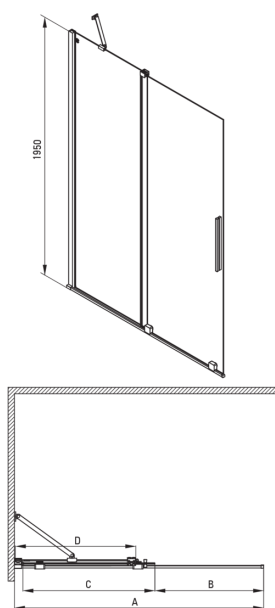

PRIZMA

Parete doccia, a scomparsa

Codice prodotto: KTJ_A32R

EAN: 5907650849339

Colore: bianco

Garanzia [anni]: 2

Cabine

Larghezza [mm]	1200
Altezza [mm]	1950
Spessore del vetro [mm]	6
Finitura in vetro	trasparente
Rivestimento attivo	Sì

Caratteristiche:

- Vetro temperato sicuro e resistente
- Possibilità di installare la cabina senza piatto doccia, direttamente sulle piastrelle
- Rivestimento idrofobico Active-Cover che facilita il deflusso dell'acqua dal vetro
- Dedicato alle superfici Active Cover
- Solo i migliori materiali, la cui qualità è stata confermata da test di laboratorio
- Porta reversibile che permette di montare la cabina a destra o a sinistra
- Resistenza agli urti, agli agenti chimici e alle macchie in conformità alla norma PN-EN 14428+A1:2008, confermata dai test dell'Istituto della Ceramica e dei Materiali da Costruzione
- Detergente dedicato, sicuro per le superfici pulite

Model	Size	A (mm)	B (mm)	C (mm)	D (mm)
KTJ X39R	900x1950	880-900	360	475	420
KTJ X30R	1000x1950	980-1000	410	525	470
KTJ X32R	1200x1950	1180-1200	515	625	570
KTJ X34R	1400x1950	1380-1400	615	725	670