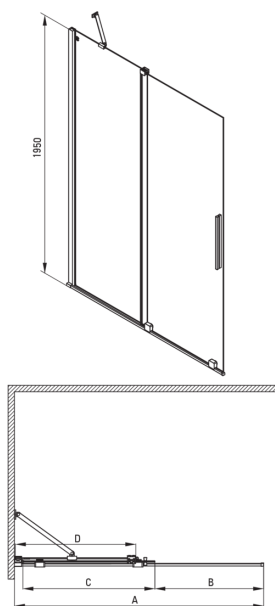

Cikkszám: KTJ_A32R
EAN: 5907650849339
Szín: fehér
Garancia [év]: 2

Kabinok

Szélesség [mm]	1200
Magasság [mm]	1950
Az edzett üveg vastagsága [mm]	6
Üveg kivitelezése	átlátszó
Aktív bevonat	Igen

Kiemelések:

- Biztonságos és tartós edzett üveg
- Lehetőség a kabin zuhanytálca nélküli felszerelésére, közvetlenül a csempére
- Hidrofób Active-Cover bevonat, amely megkönnyíti a víz lefolyását az üvegről
- Az Active Cover felületekhez ajánlott
- Csak a legjobb alapanyagokból, amelyek minőségét laboratóriumi vizsgálatok igazolták
- Megfordítható ajtó, amely jobb vagy bal oldalra szerelhető
- A szerkezet merevségét a sínek biztosítják.
- Ütés-, vegyszer- és foltosodás a PN-EN 14428 + A1: 2008 szabvány szerint, a Kerámia- és Építőanyag-intézet tesztjei igazolják.
- Dedikált tisztítószer, a felületek biztonságos tisztítására

Model	Size	A (mm)	B (mm)	C (mm)	D (mm)
KTJ X39R	900x1950	880-900	360	475	420
KTJ X30R	1000x1950	980-1000	410	525	470
KTJ X32R	1200x1950	1180-1200	515	625	570
KTJ X34R	1400x1950	1380-1400	615	725	670