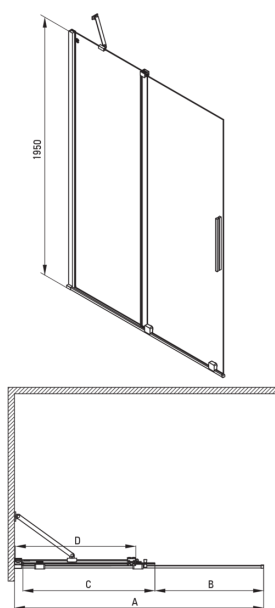

PRIZMA

Paroi de douche, walk-in

Code produit: KTJ_A32R

EAN: 5907650849339

Couleur: bianco

Garantie [années]: 2

Cabines

Largeur [mm]	1200
Hauteur [mm]	1950
Épaisseur du verre [mm]	6
Finition verre	transparent
Couverture active	Oui

Caractéristiques:

- Verre trempé sûr et durable
- Possibilité d'installer la cabine sans receveur de douche, directement sur le carrelage
- Revêtement hydrophobe Active-Cover qui facilite l'écoulement de l'eau sur le verre
- Dédié aux surfaces Active Cover
- Seuls les meilleurs matériaux, dont la qualité a été confirmée par des tests en laboratoire
- Porte réversible qui permet de monter la cabine à droite ou à gauche
- Les garde-corps donnent de la rigidité à la structure
- Résistance aux chocs, aux produits chimiques et aux taches conformément à la norme PN-EN 14428+A1:2008, confirmée par des tests de l'Institut de la céramique et des matériaux de construction
- Agent de nettoyage dédié, sans danger pour les surfaces nettoyées

Model	Size	A (mm)	B (mm)	C (mm)	D (mm)
KTJ X39R	900x1950	880-900	360	475	420
KTJ X30R	1000x1950	980-1000	410	525	470
KTJ X32R	1200x1950	1180-1200	515	625	570
KTJ X34R	1400x1950	1380-1400	615	725	670