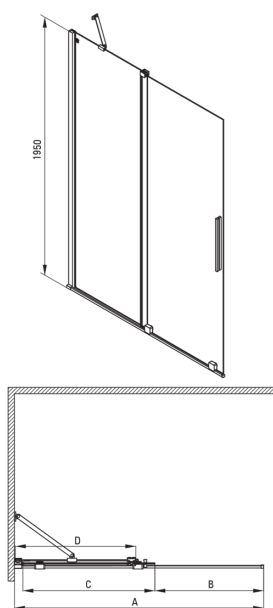

PRIZMA

Paroi de douche, walk-in

Code produit: KTJ_A32R

EAN: 5907650849339

Couleur: bianco

Garantie [années]: 2

Cabines

| | |
|-------------------------|-------------|
| Largeur [mm] | 1200 |
| Hauteur [mm] | 1950 |
| Épaisseur du verre [mm] | 6 |
| Finition verre | transparent |
| Couverture active | Oui |

Caractéristiques:

- Verre trempé sûr et durable
- Possibilité d'installer la cabine sans receveur de douche, directement sur le carrelage
- Revêtement hydrophobe Active-Cover qui facilite l'écoulement de l'eau sur le verre
- Dédié aux surfaces Active Cover
- Seuls les meilleurs matériaux, dont la qualité a été confirmée par des tests en laboratoire
- Porte réversible qui permet de monter la cabine à droite ou à gauche
- Les garde-corps donnent de la rigidité à la structure
- Résistance aux chocs, aux produits chimiques et aux taches conformément à la norme PN-EN 14428+A1:2008, confirmée par des tests de l'Institut de la céramique et des matériaux de construction
- Agent de nettoyage dédié, sans danger pour les surfaces nettoyées

| Model | Size | A (mm) | B (mm) | C (mm) | D (mm) |
|----------|-----------|-----------|--------|--------|--------|
| KTJ X39R | 900x1950 | 880-900 | 360 | 475 | 420 |
| KTJ X30R | 1000x1950 | 980-1000 | 410 | 525 | 470 |
| KTJ X32R | 1200x1950 | 1180-1200 | 515 | 625 | 570 |
| KTJ X34R | 1400x1950 | 1380-1400 | 615 | 725 | 670 |